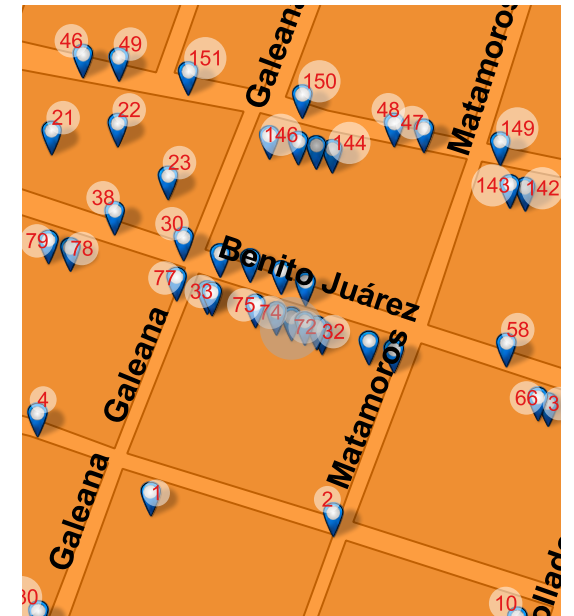

FOTO ACTUAL 2018

UBICACIÓN

Juárez 135, Centro, Valle de Santiago, Gto. 38400

REFERENCIA

Entre Matamoros y Galeana

NOMBRE DEL CONJUNTO

SD

NOTAS

SD

Long: -101.1787 Lat: 20.3904

FOTO ORIGINAL DEL CATÁLOGO 1995

FOTO ACTUAL 2018

UBICACIÓN

Juárez 145, Centro, Valle de Santiago, Gto. 38400

REFERENCIA

Entre Matamoros y Galeana

NOMBRE DEL CONJUNTO

SD

NOTAS

SD

Long: -101.1790 Lat: 20.3905

FOTO ORIGINAL DEL CATÁLOGO 1995

FOTO ACTUAL 2018

UBICACIÓN