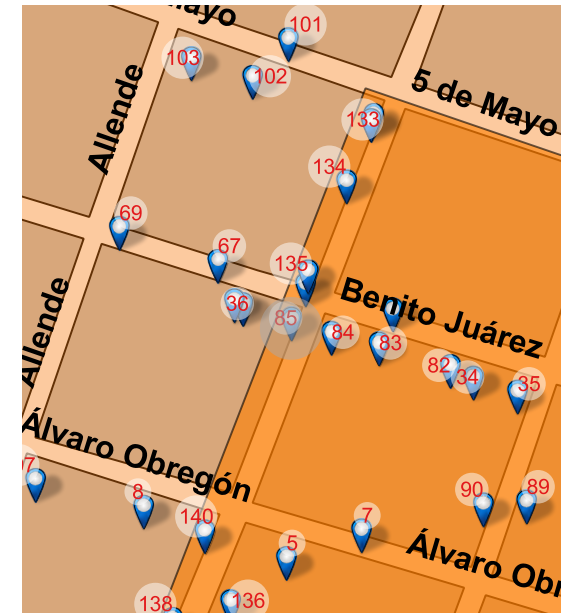

Long: -101.1827 Lat: 20.3917

FOTO ORIGINAL DEL CATÁLOGO 1995

FOTO ACTUAL 2018

UBICACIÓN

Juárez 211, Centro, Valle de Santiago, Gto. 38400

REFERENCIA

Esq. Manuel Doblado

NOMBRE DEL CONJUNTO

SD

NOTAS

SD

Long: -101.1829 Lat: 20.3917

FOTO ORIGINAL DEL CATÁLOGO 1995

FOTO ACTUAL 2018

UBICACIÓN

Juárez 213, Centro, Valle de Santiago, Gto. 38400