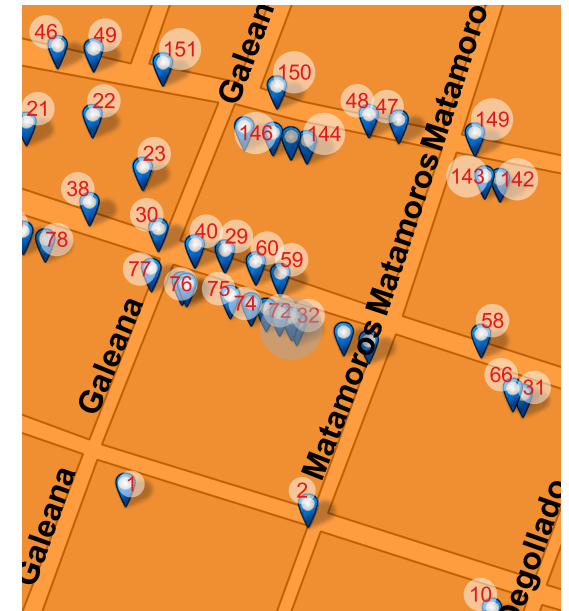

Juárez 141, Centro, Valle de Santiago, Gto. 38400

REFERENCIA

Entre Matamoros y Galeana

NOMBRE DEL CONJUNTO

SD

NOTAS

Está duplicado con el catalogado como 0032

Long: -101.1789 Lat: 20.3905

FOTO ORIGINAL DEL CATÁLOGO 1995

FOTO ACTUAL 2018

UBICACIÓN

Juárez 143, Centro, Valle de Santiago, Gto. 38400

REFERENCIA

Entre Matamoros y Galeana

NOMBRE DEL CONJUNTO

SD