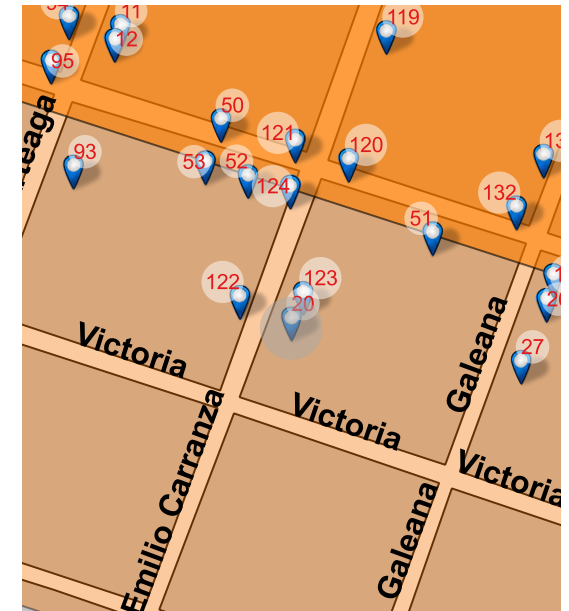

Long: -101.1810 Lat: 20.3903

FOTO ORIGINAL DEL CATÁLOGO 1995

FOTO ACTUAL 2018

UBICACIÓN

Emilio Carranza 069, Centro, Valle de Santiago, Gto. 38400

REFERENCIA

Entre Zaragoza y Victoria

NOMBRE DEL CONJUNTO

SD

NOTAS

SD

Long: -101.1814 Lat: 20.3884

FOTO ORIGINAL DEL CATÁLOGO 1995

FOTO ACTUAL 2018

UBICACIÓN

Emilio Carranza s/n, Centro, Valle de Santiago, Gto. 38400