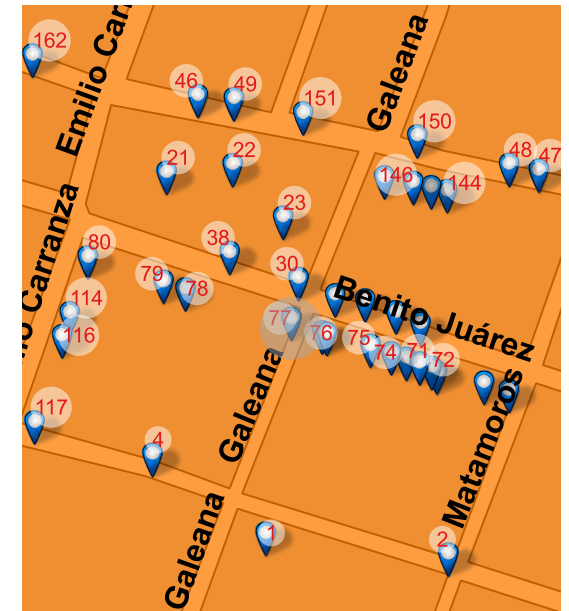

NOTAS

SD

Long: -101.1796 Lat: 20.3907