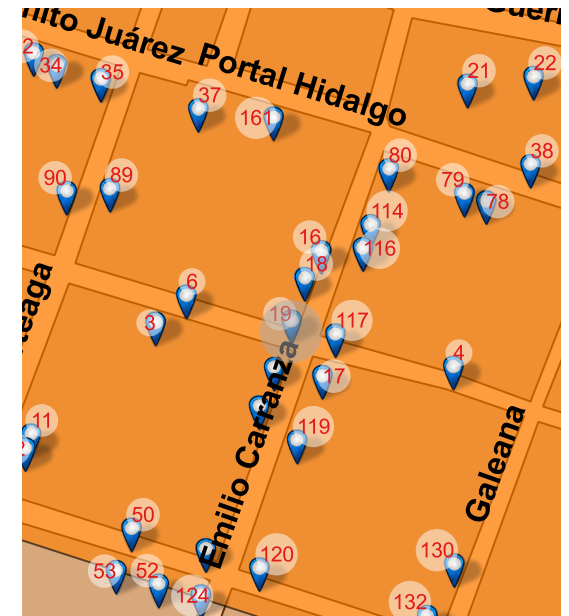

UBICACIÓN

Emilio Carranza 048, Centro, Valle de Santiago, Gto. 38400

REFERENCIA

Esq. Alvaro Obregón

NOMBRE DEL CONJUNTO

SD

NOTAS

SD

Long: -101.1810 Lat: 20.3903

FOTO ORIGINAL DEL CATÁLOGO 1995

FOTO ACTUAL 2018

UBICACIÓN

Emilio Carranza 069, Centro, Valle de Santiago, Gto. 38400

REFERENCIA

Entre Zaragoza y Victoria

NOMBRE DEL CONJUNTO

SD

NOTAS

SD

Long: -101.1814 Lat: 20.3884

FOTO ORIGINAL DEL CATÁLOGO 1995

FOTO ACTUAL 2018

UBICACIÓN

Emilio Carranza s/n, Centro, Valle de Santiago, Gto. 38400