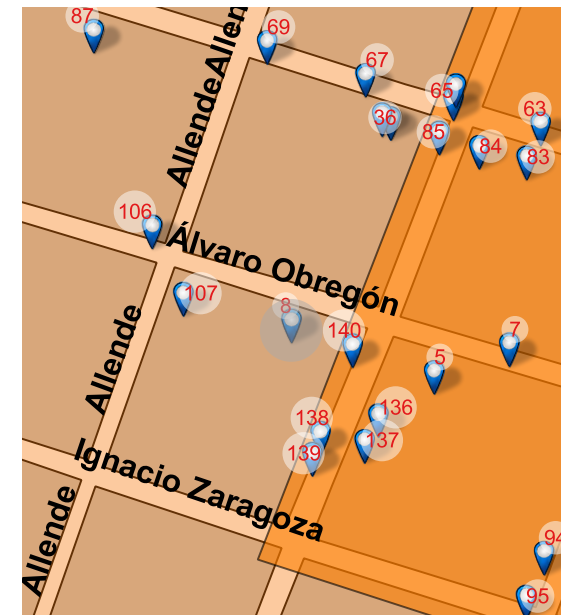

SD

Long: -101.1814 Lat: 20.3904

FOTO ORIGINAL DEL CATÁLOGO 1995

FOTO ACTUAL 2018

UBICACIÓN

Alvaro Obregón 134, Centro, Valle de Santiago, Gto. 38400

REFERENCIA

Entre Manuel Doblado y Arteaga

NOMBRE DEL CONJUNTO

SD

NOTAS

SD

Long: -101.1826 Lat: 20.3908

FOTO ORIGINAL DEL CATÁLOGO 1995

FOTO ACTUAL 2018

UBICACIÓN

Long: -101.1836 Lat: 20.3909

FOTO ORIGINAL DEL CATÁLOGO 1995

FOTO ACTUAL 2018

UBICACIÓN

Alvaro Obregón s/n, Centro, Valle de Santiago, Gto. 38400

REFERENCIA

Esq. Carranza

NOMBRE DEL CONJUNTO

SD

NOTAS

SD

Long: -101.1810 Lat: 20.3901

FOTO ORIGINAL DEL CATÁLOGO 1995

FOTO ACTUAL 2018

UBICACIÓN

Alvaro Obregón s/n, Centro, Valle de Santiago, Gto. 38400