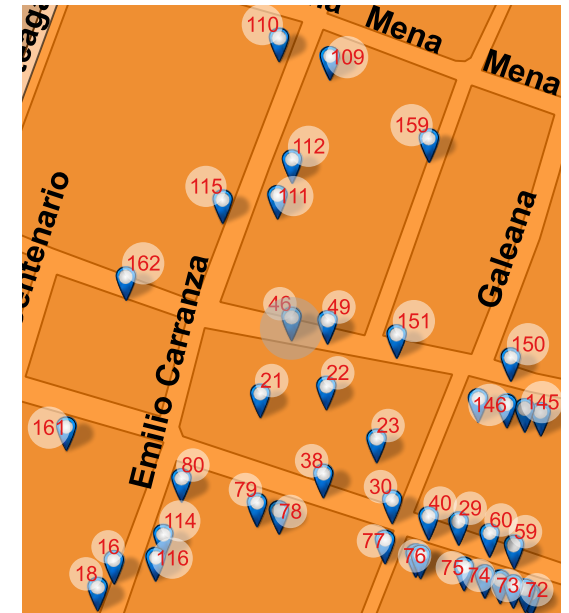

NOTAS

SD

Long: -101.1800 Lat: 20.3917