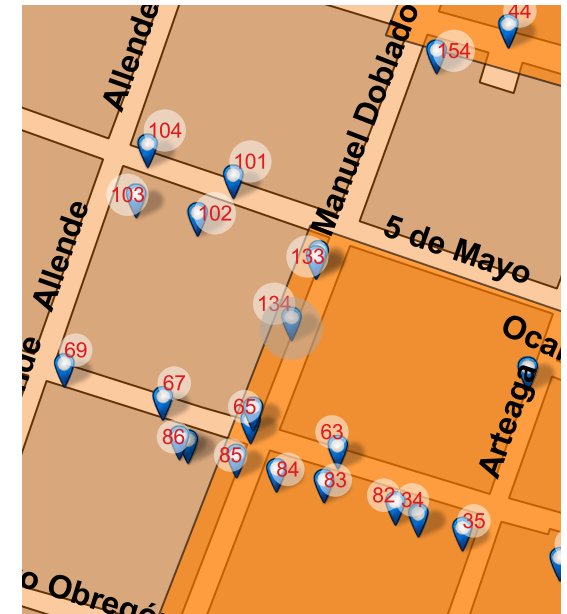

UBICACIÓN

Manuel Doblado 066, Centro, Valle de Santiago, Gto. 38400

REFERENCIA

Entre Juárez y 5 de Mayo

NOMBRE DEL CONJUNTO

SD

NOTAS

SD