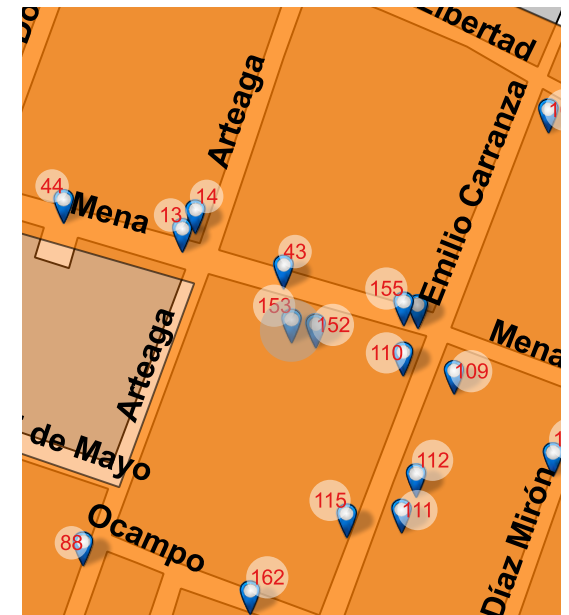

NOTAS

SD

Long: -101.1806 Lat: 20.3932