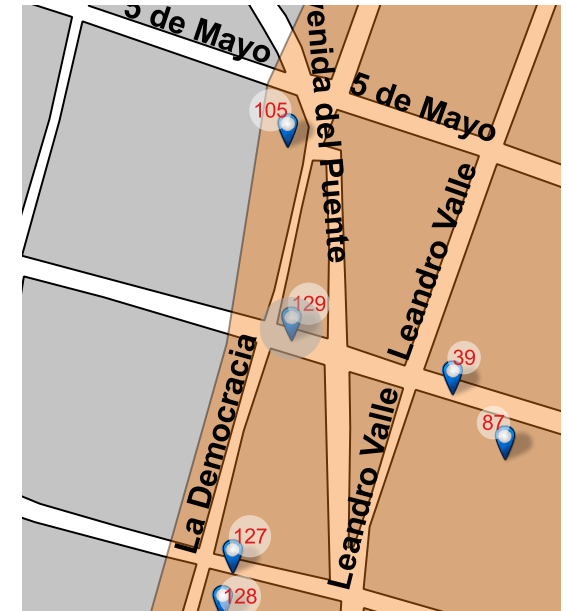

NOTAS

SD

Long: -101.1855 Lat: 20.3928