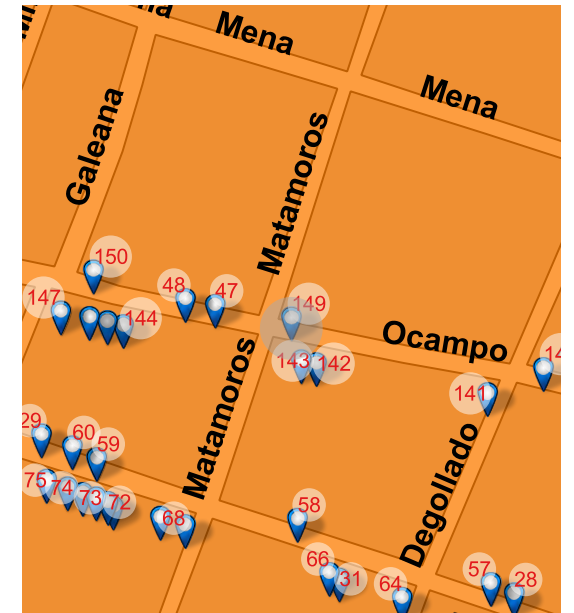

NOTAS

SD

Long: -101.1781 Lat: 20.3913