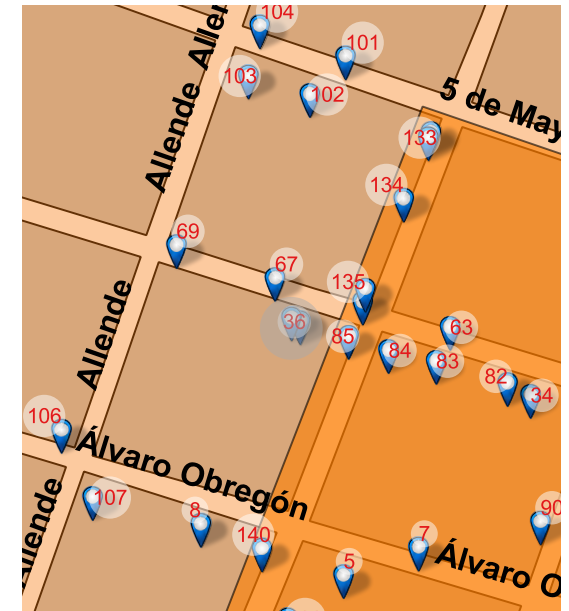

NOTAS

Está duplicado con el catalogado como 0036

Long: -101.1832 Lat: 20.3918