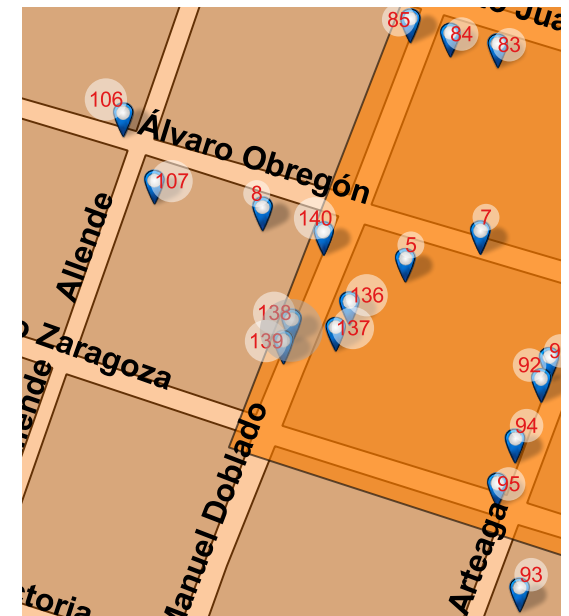

NOTAS

SD

Long: -101.1834 Lat: 20.3904