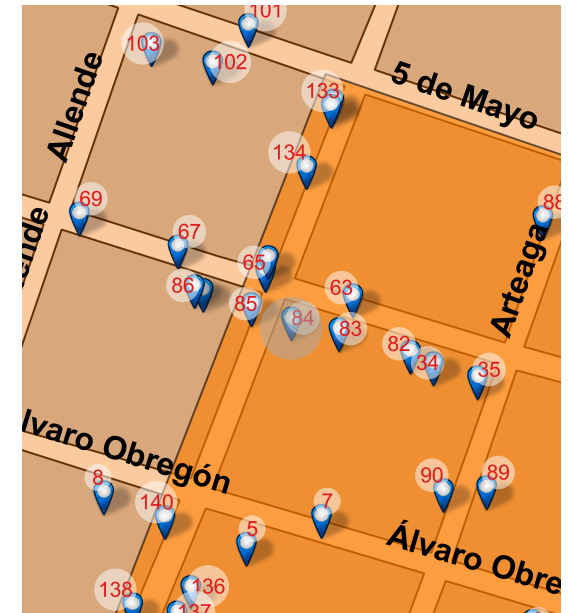

Long: -101.1827 Lat: 20.3917

FOTO ORIGINAL DEL CATÁLOGO 1995

FOTO ACTUAL 2018

UBICACIÓN

Juárez 211, Centro, Valle de Santiago, Gto. 38400

REFERENCIA

Esq. Manuel Doblado

NOMBRE DEL CONJUNTO