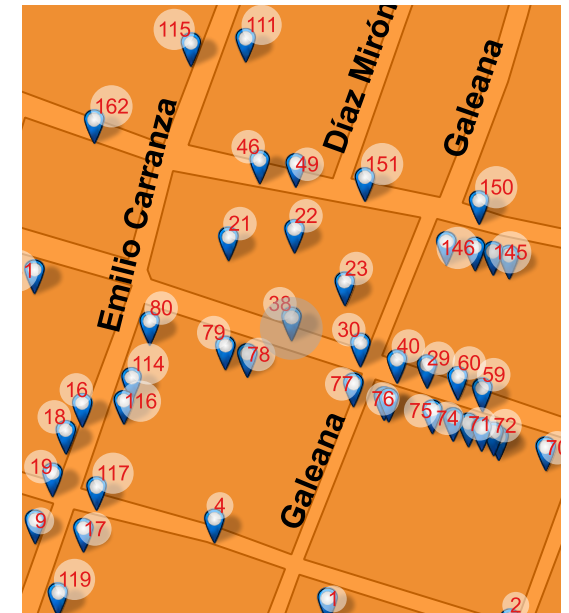

FOTO ORIGINAL DEL CATÁLOGO 1995

FOTO ACTUAL 2018

UBICACIÓN

Juárez 088, Centro, Valle de Santiago, Gto. 38400

REFERENCIA

Entre Emilio Carranza y Galeana

NOMBRE DEL CONJUNTO

SD

NOTAS

SD

Long: -101.1799 Lat: 20.3910

FOTO ORIGINAL DEL CATÁLOGO 1995

FOTO ACTUAL 2018

UBICACIÓN

Juárez s/n, Centro, Valle de Santiago, Gto. 38400

REFERENCIA