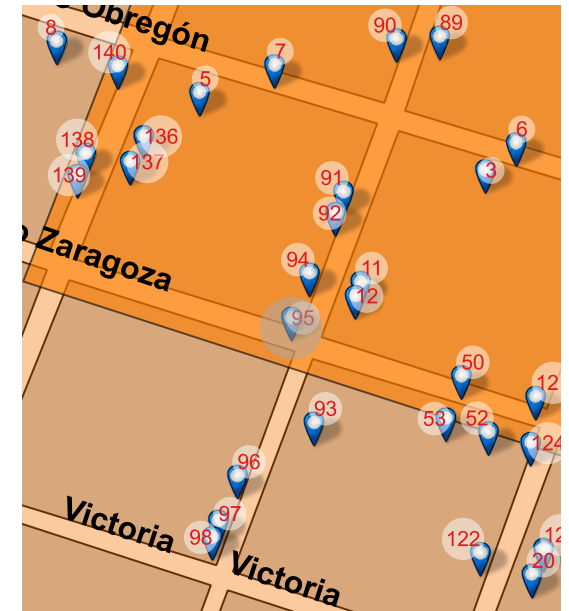

FOTO ACTUAL 2018

UBICACIÓN

Arteaga 104, Centro, Valle de Santiago, Gto. 38400

REFERENCIA

Esq. Zaragoza

NOMBRE DEL CONJUNTO

SD

NOTAS

SD

Long: -101.1825 Lat: 20.3896

FOTO ORIGINAL DEL CATÁLOGO 1995

FOTO ACTUAL 2018

UBICACIÓN

Arteaga 118, Centro, Valle de Santiago, Gto. 38400

REFERENCIA

Entre G. Victoria y Zaragoza