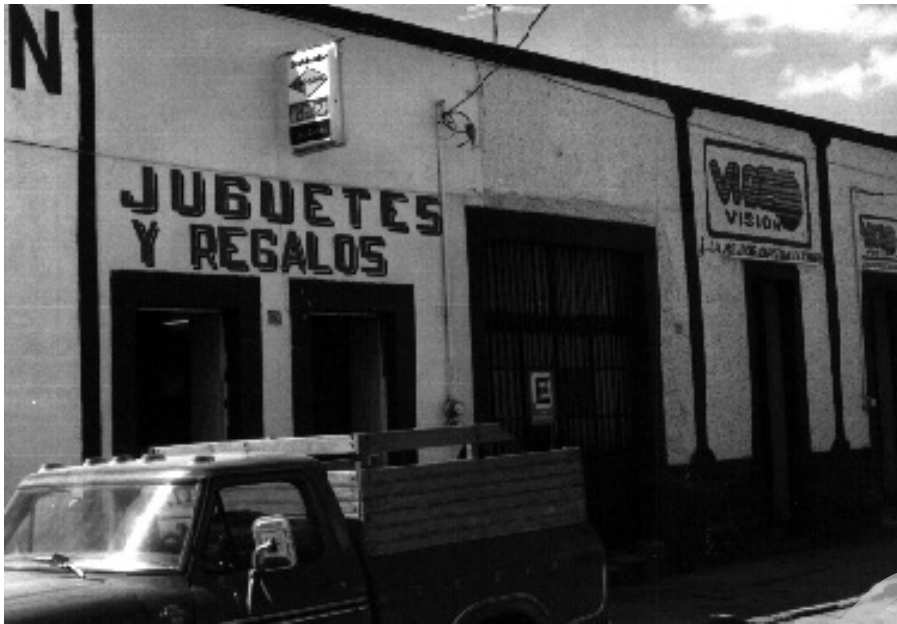

FOTO ORIGINAL DEL CATÁLOGO 1995