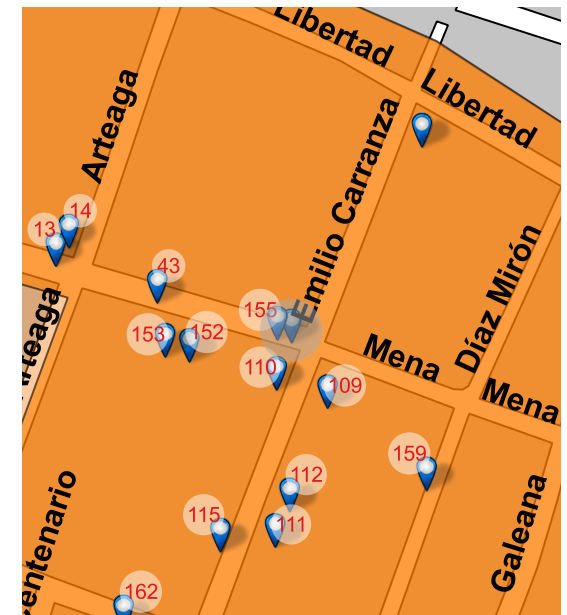

NOTAS

SD

Long: -101.1800 Lat: 20.3932