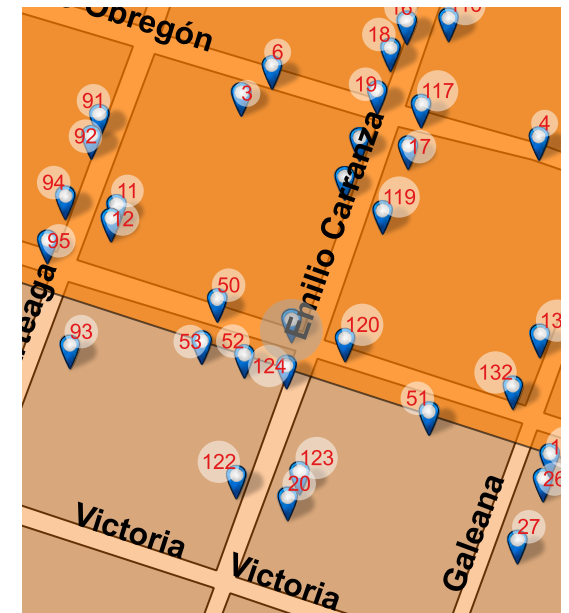

NOTAS

SD

Long: -101.1814 Lat: 20.3892