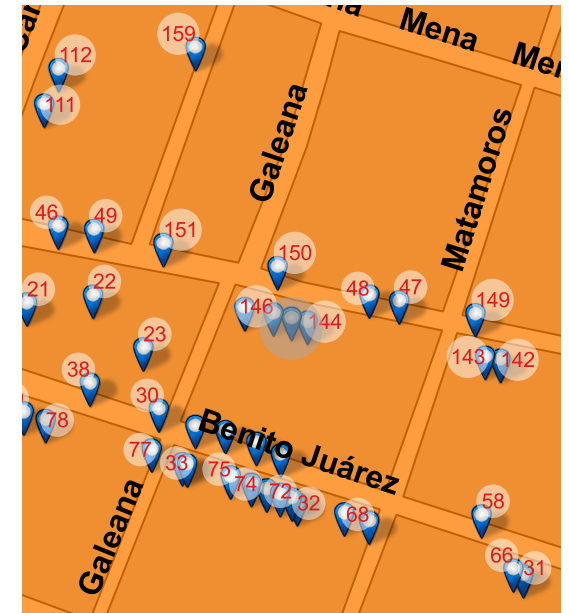

NOTAS

SD

Long: -101.1789 Lat: 20.3913