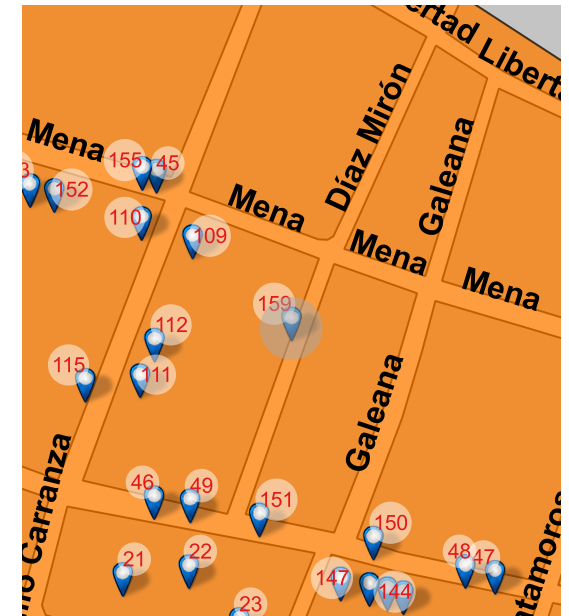

NOTAS

SD

Long: -101.1794 Lat: 20.3926