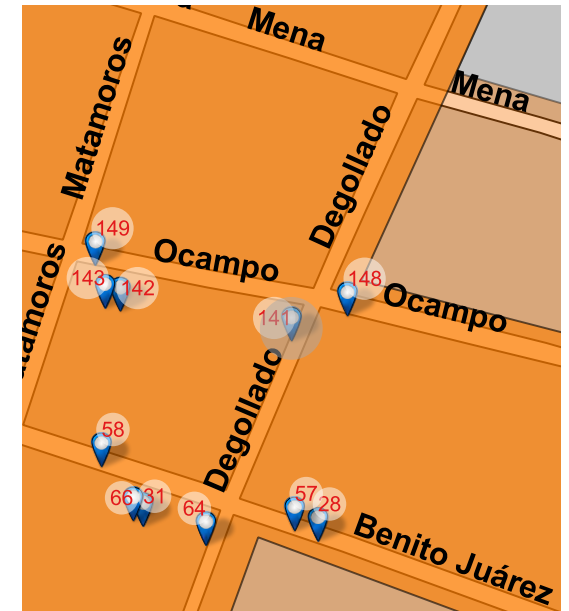

NOTAS

SD

Long: -101.1772 Lat: 20.3910