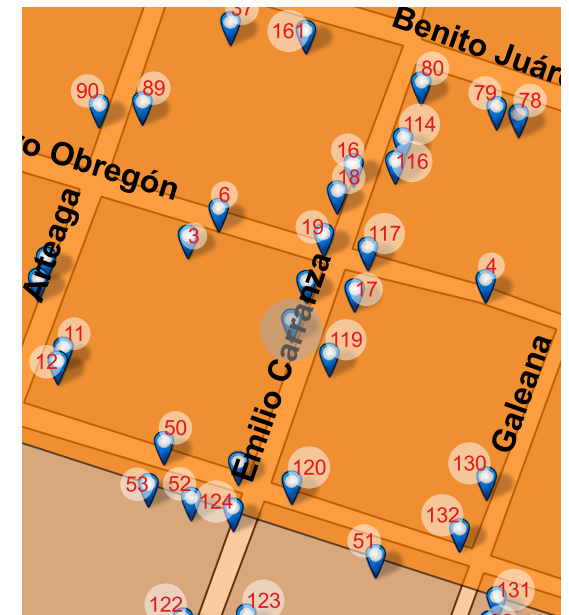

NOTAS

SD

Long: -101.1811 Lat: 20.3899