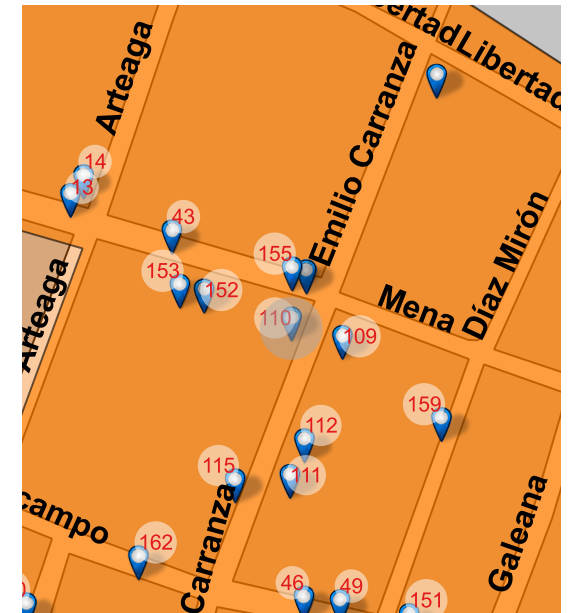

NOTAS

SD

Long: -101.1801 Lat: 20.3930