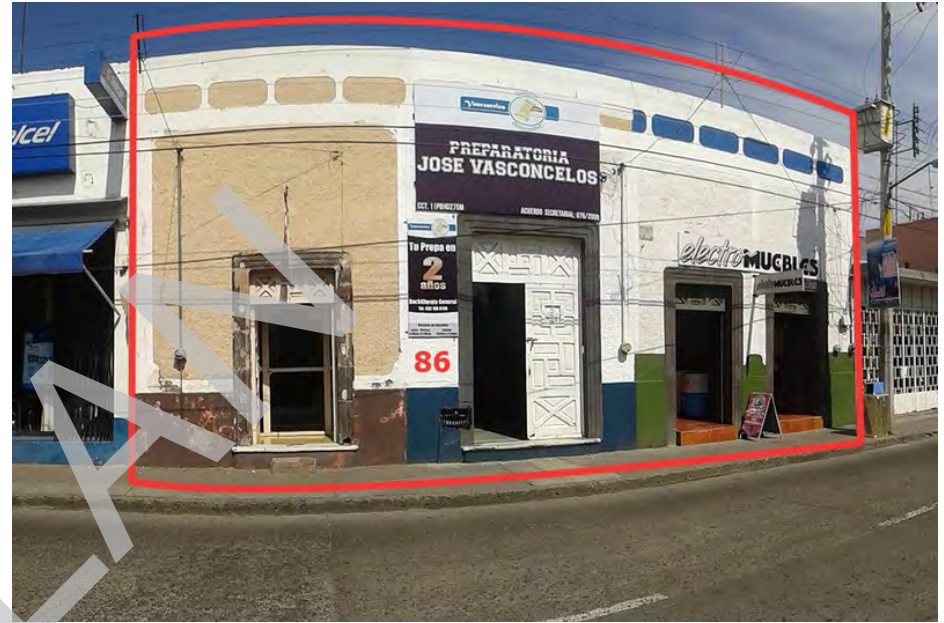

FOTO ORIGINAL DEL CATÁLOGO 1995

FOTO ACTUAL 2018

UBICACIÓN

Arteaga 086, Centro, Valle de Santiago, Gto. 38400

REFERENCIA

Entre A . Obregón y Juárez

NOMBRE DEL CONJUNTO

SD