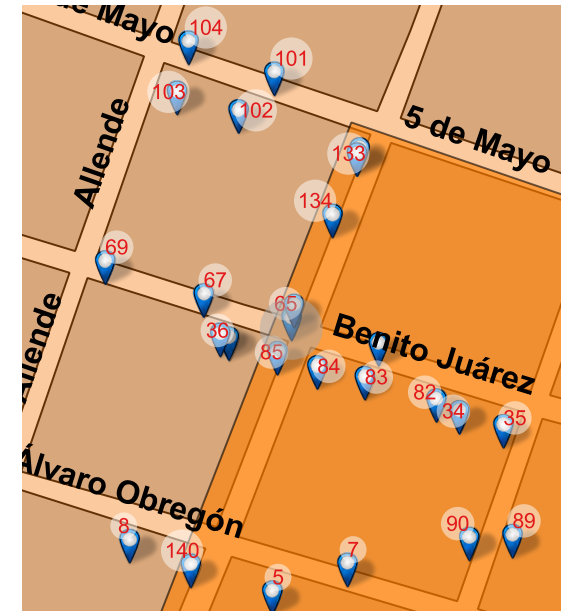

NOTAS

Está duplicado con el catalogado como 0135

Long: -101.1828 Lat: 20.3919