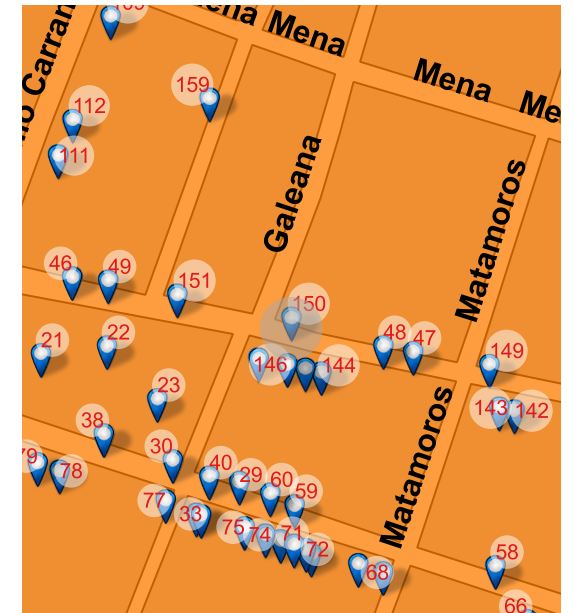

Long: -101.1790 Lat: 20.3915

FOTO ORIGINAL DEL CATÁLOGO 1995

FOTO ACTUAL 2018

UBICACIÓN

Melchor Ocampo 146, Centro, Valle de Santiago, Gto. 38400

REFERENCIA

Esq. Díaz Mirón

NOMBRE DEL CONJUNTO