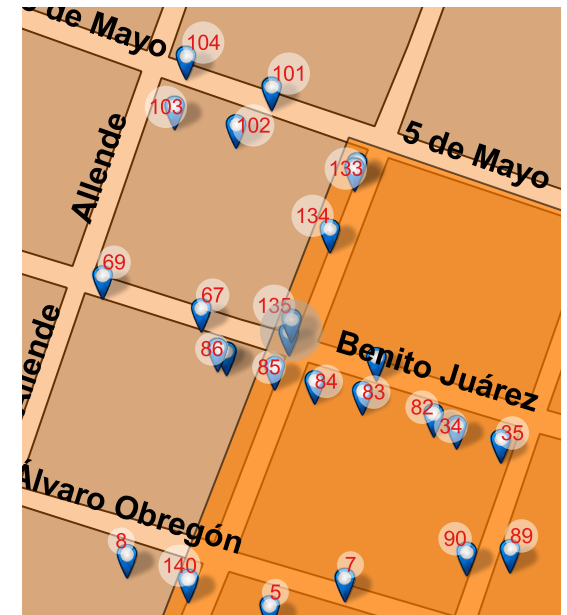

NOTAS

Está duplicado con el catalogado como 0065

Long: -101.1828 Lat: 20.3920