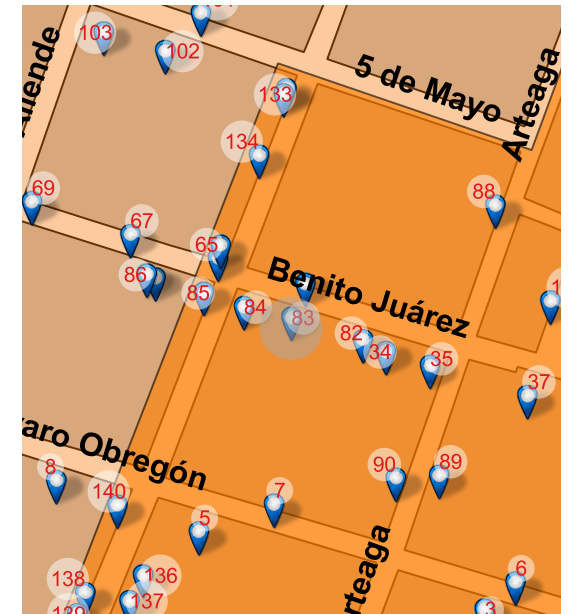

NOTAS

SD

Long: -101.1825 Lat: 20.3916