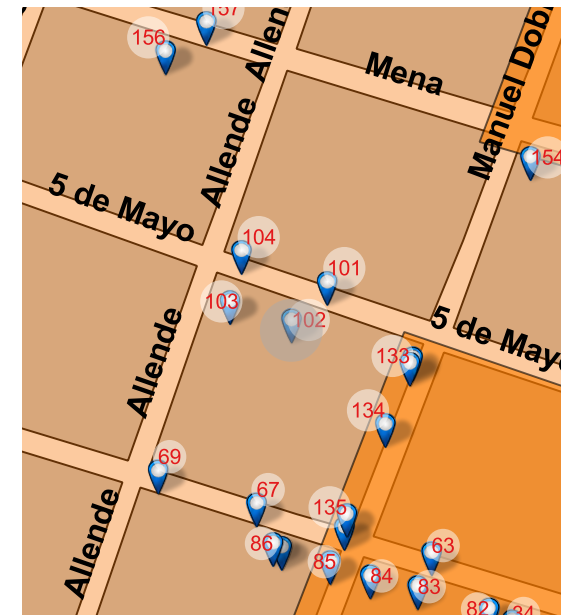

NOTAS

SD

Long: -101.1831 Lat: 20.3929