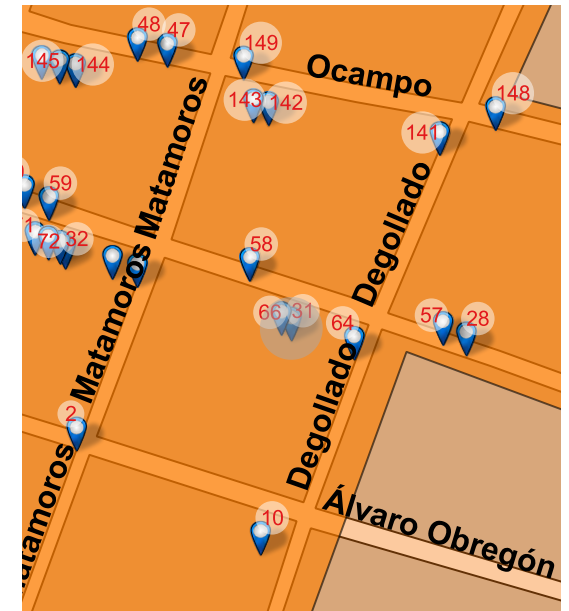

NOTAS

Está duplicado con el catalogado como 0066

Long: -101.1779 Lat: 20.3901