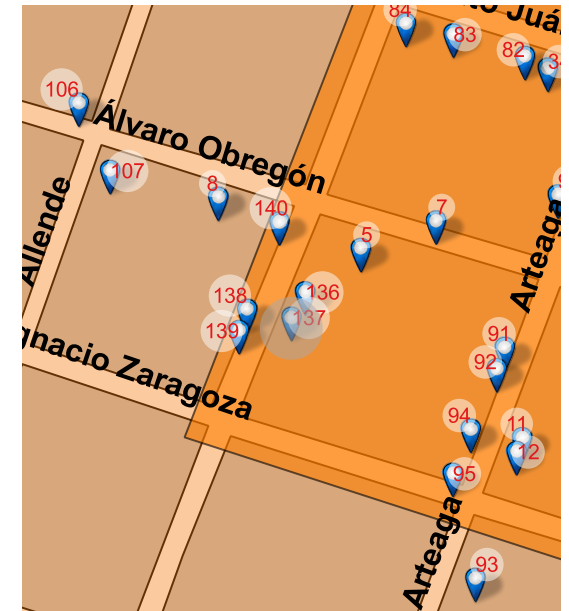

NOTAS

SD

Long: -101.1832 Lat: 20.3903