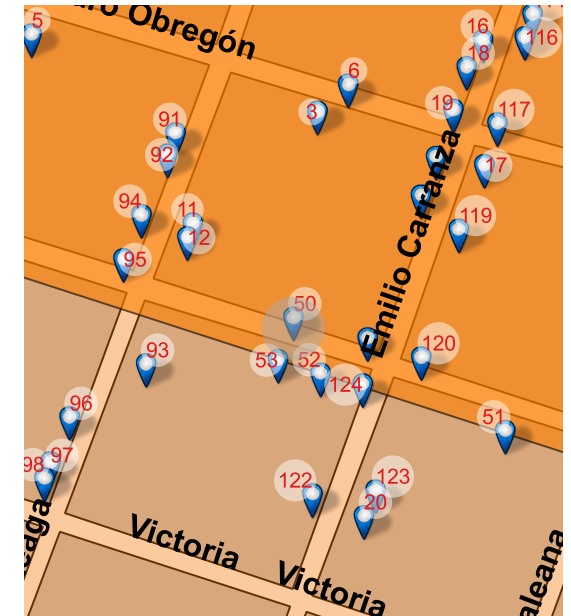

Long: -101.1798 Lat: 20.3917

FOTO ORIGINAL DEL CATÁLOGO 1995

FOTO ACTUAL 2018

UBICACIÓN

Zaragoza 056, Centro, Valle de Santiago, Gto. 38400

REFERENCIA

Entre Arteaga y Emilio Carranza

NOMBRE DEL CONJUNTO

SD

NOTAS

SD

Long: -101.1817 Lat: 20.3893

FOTO ORIGINAL DEL CATÁLOGO 1995

FOTO ACTUAL 2018

UBICACIÓN

Zaragoza 069, Centro, Valle de Santiago, Gto. 38400