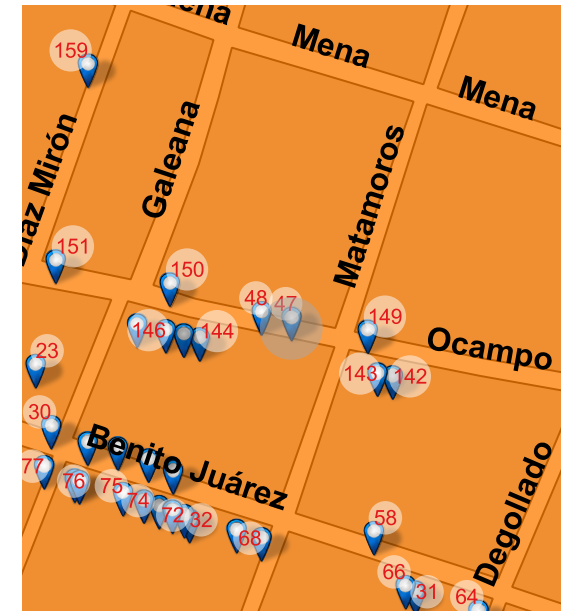

NOTAS

SD

Long: -101.1784 Lat: 20.3914