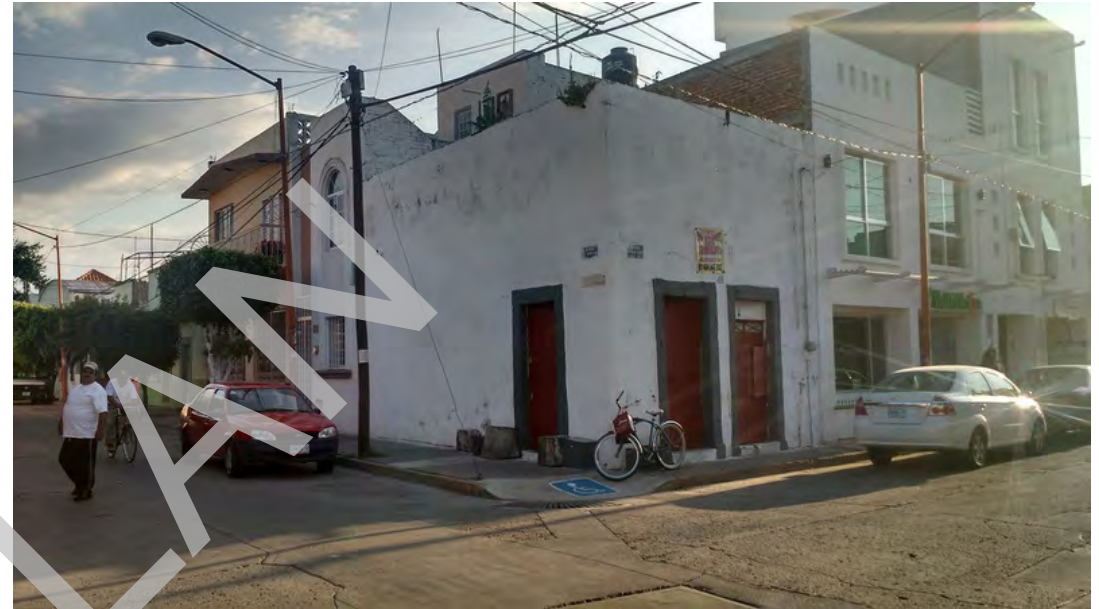

FOTO ACTUAL 2018

UBICACIÓN

Melchor Ocampo 031, Centro, Valle de Santiago, Gto. 38400

REFERENCIA

Esq . Santos Degollado

NOMBRE DEL CONJUNTO

SD