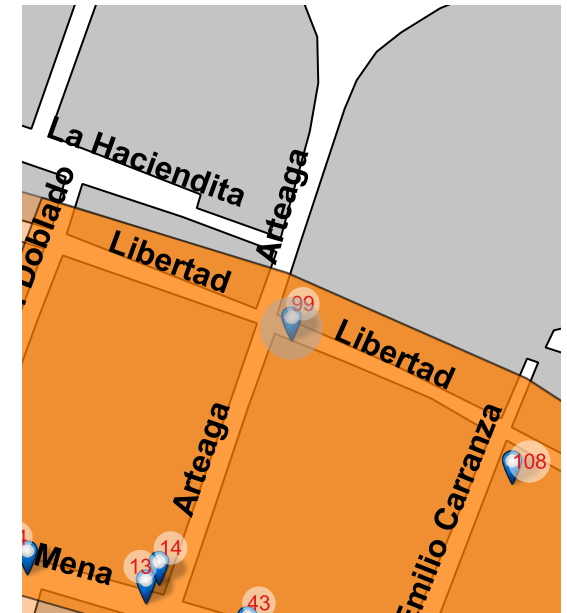

NOTAS

SD

Long: -101.1804 Lat: 20.3948