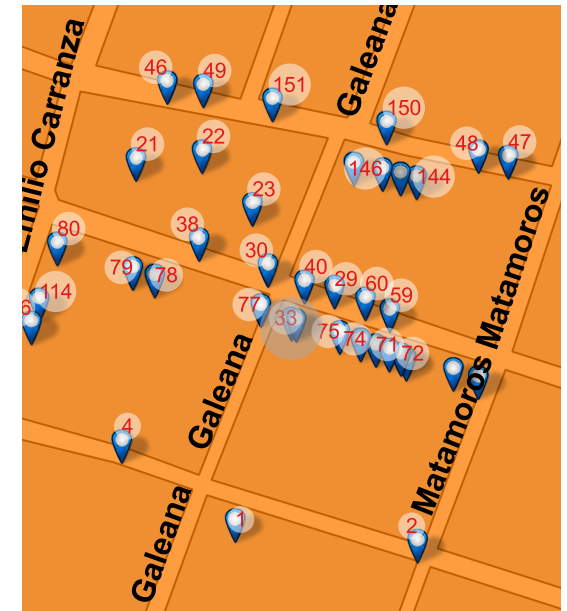

Long: -101.1789 Lat: 20.3905

FOTO ORIGINAL DEL CATÁLOGO 1995

FOTO ACTUAL 2018

UBICACIÓN

Juárez 149, Centro, Valle de Santiago, Gto. 38400

REFERENCIA

Entre Galeana y Matamoros

NOMBRE DEL CONJUNTO

SD

NOTAS

Está duplicado con el catalogado como 0076

Long: -101.1794 Lat: 20.3906

FOTO ORIGINAL DEL CATÁLOGO 1995

FOTO ACTUAL 2018

UBICACIÓN

Juárez 187, Centro, Valle de Santiago, Gto. 38400

FOTO ACTUAL 2018

UBICACIÓN

Juárez 189, Centro, Valle de Santiago, Gto. 38400

REFERENCIA

Esq . Arteaga

NOMBRE DEL CONJUNTO

SD

NOTAS