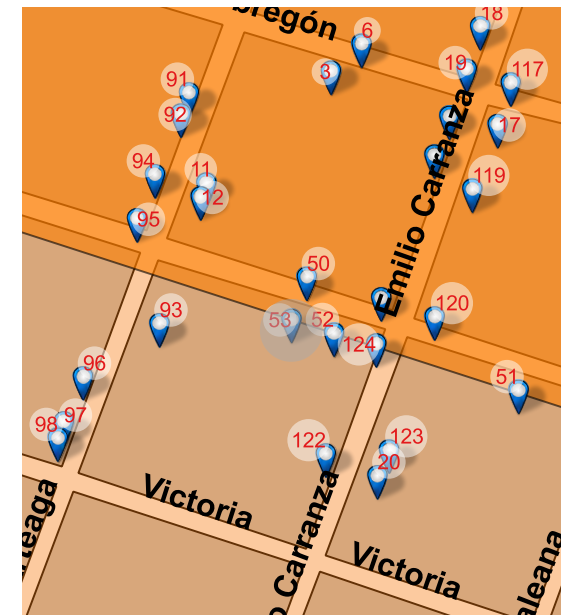

FOTO ACTUAL 2018

UBICACIÓN

Zaragoza 071, Centro, Valle de Santiago, Gto. 38400

REFERENCIA

Entre Emilio Carranza y Arteaga

NOMBRE DEL CONJUNTO

SD

NOTAS

SD

Long: -101.1816 Lat: 20.3891

FOTO ORIGINAL DEL CATÁLOGO 1995

FOTO ACTUAL 2018

UBICACIÓN

Zaragoza 073, Centro, Valle de Santiago, Gto. 38400

REFERENCIA

Entre Emilio Carranza y Arteaga

NOMBRE DEL CONJUNTO

SD

NOTAS

SD

Long: -101.1818 Lat: 20.3891

FOTO ORIGINAL DEL CATÁLOGO 1995

FOTO ACTUAL 2018

UBICACIÓN