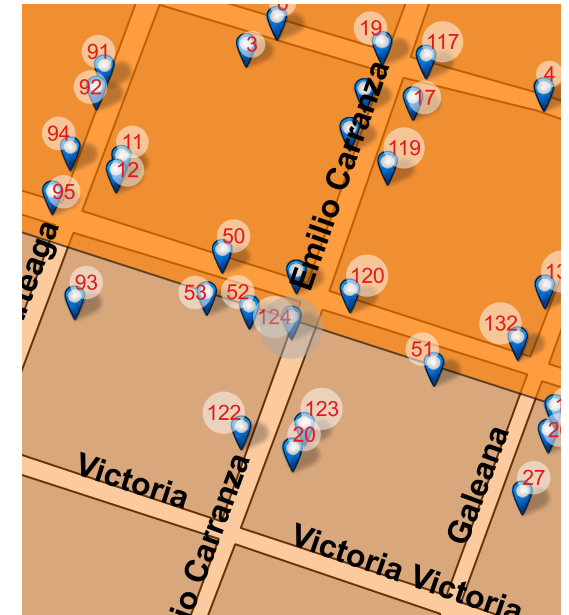

NOTAS

SD

Long: -101.1814 Lat: 20.3890