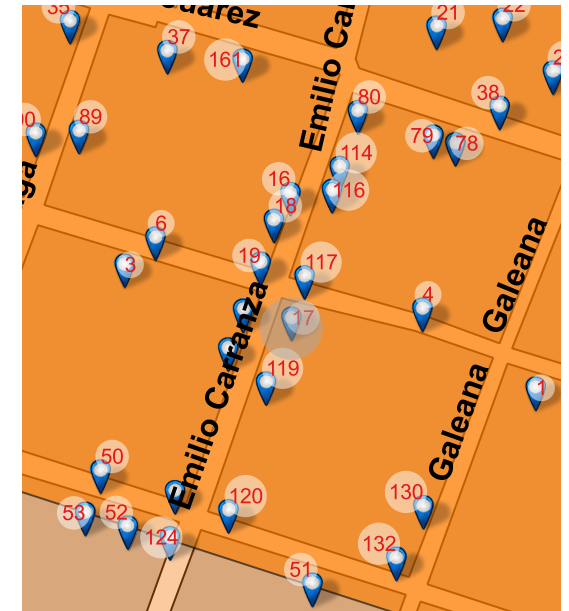

FOTO ORIGINAL DEL CATÁLOGO 1995

FOTO ACTUAL 2018

UBICACIÓN

Emilio Carranza 045, Centro, Valle de Santiago, Gto. 38400

REFERENCIA

Esq. Alvaro Obregón

NOMBRE DEL CONJUNTO

Esc. Corregidora

NOTAS

SD

Long: -101.1808 Lat: 20.3900

FOTO ORIGINAL DEL CATÁLOGO 1995

FOTO ACTUAL 2018

UBICACIÓN

Emilio Carranza 046, Centro, Valle de Santiago, Gto. 38400

REFERENCIA