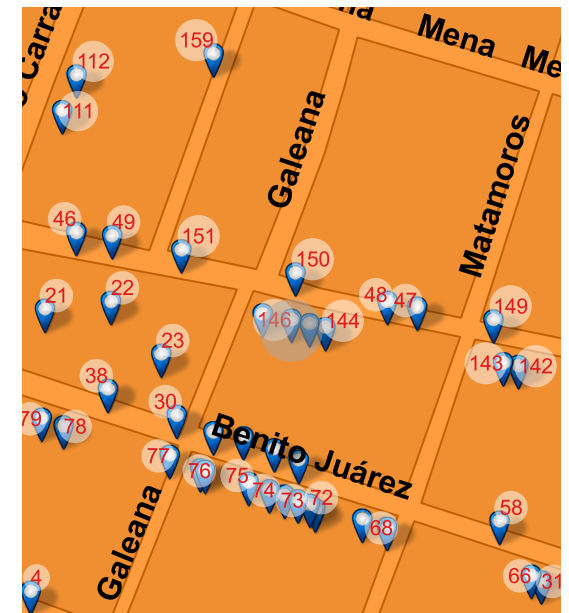

NOTAS

SD

Long: -101.1790 Lat: 20.3913