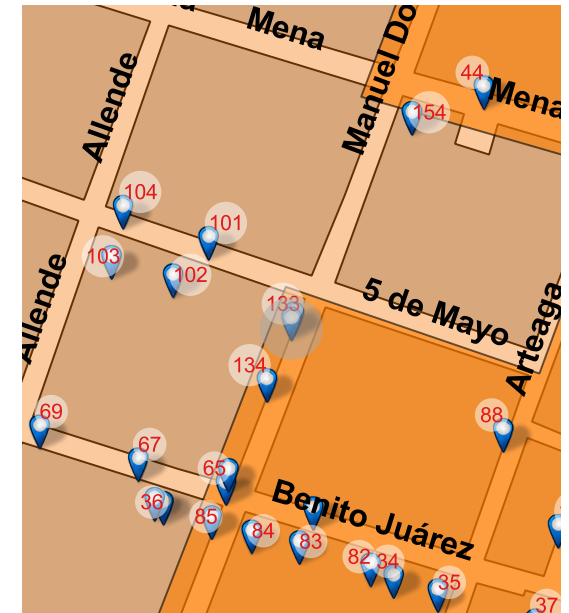

NOTAS

Está duplicado con el catalogado como 0100

Long: -101.1825 Lat: 20.3927