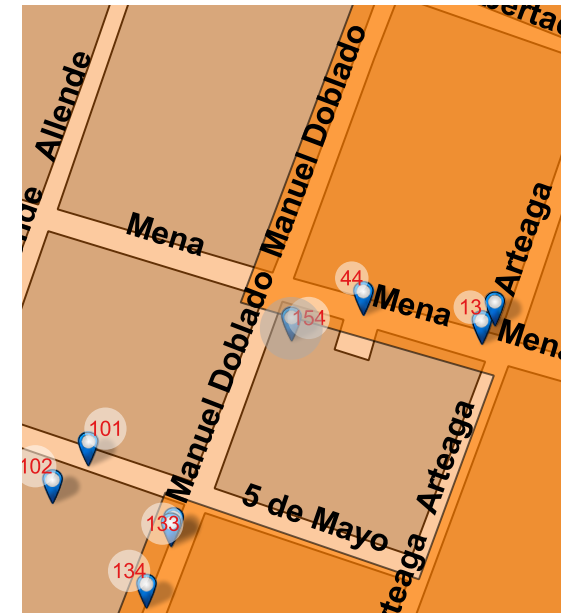

NOTAS

SD

Long: -101.1820 Lat: 20.3936