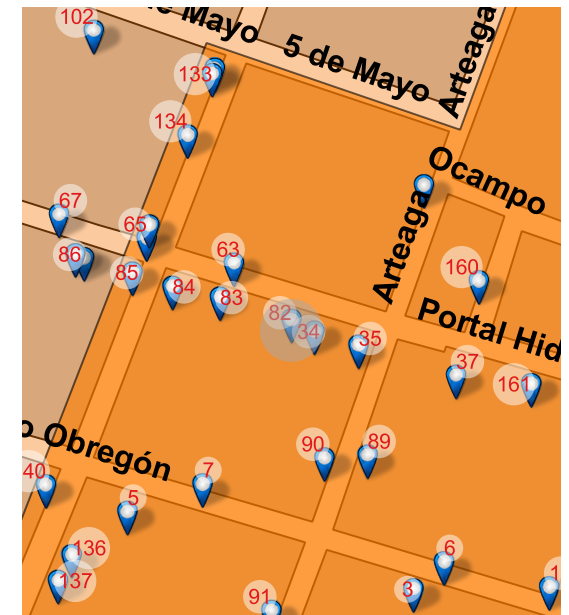

FOTO ORIGINAL DEL CATÁLOGO 1995

FOTO ACTUAL 2018

UBICACIÓN

Juárez 197, Centro, Valle de Santiago, Gto. 38400

REFERENCIA

Entre Arteaga y M. Doblado

NOMBRE DEL CONJUNTO

SD

NOTAS

SD

Long: -101.1822 Lat: 20.3915

FOTO ORIGINAL DEL CATÁLOGO 1995

FOTO ACTUAL 2018

UBICACIÓN

Juárez 205, Centro, Valle de Santiago, Gto. 38400

REFERENCIA