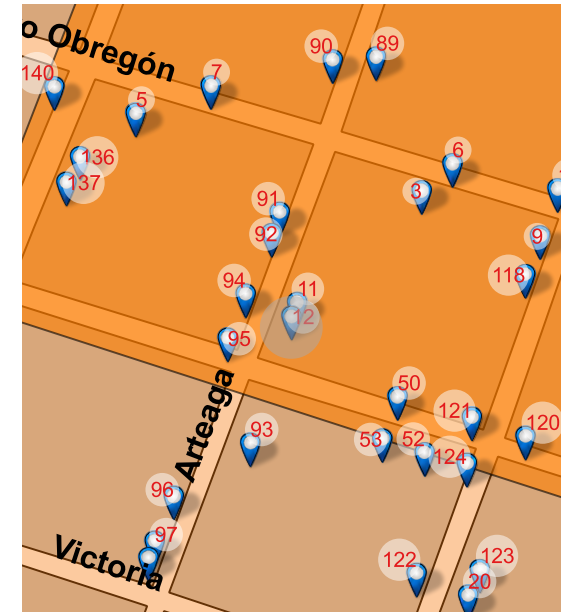

FOTO ACTUAL 2018

UBICACIÓN

Arteaga 091, Centro, Valle de Santiago, Gto. 38400

REFERENCIA

Entre Alvaro Obregón y Zaragoza

NOMBRE DEL CONJUNTO

SD

NOTAS

SD

Long: -101.1822 Lat: 20.3898

FOTO ORIGINAL DEL CATÁLOGO 1995

FOTO ACTUAL 2018

UBICACIÓN

Arteaga 093, Centro, Valle de Santiago, Gto. 38400

REFERENCIA

Entre Alvaro Obregón y Zaragoza

NOMBRE DEL CONJUNTO

SD

NOTAS

SD

Long: -101.1822 Lat: 20.3897

FOTO ORIGINAL DEL CATÁLOGO 1995

FOTO ACTUAL 2018

UBICACIÓN

Arteaga s/n, Centro, Valle de Santiago, Gto. 38400

REFERENCIA

Esq. Mena

NOMBRE DEL CONJUNTO

Templo de San Francisco

NOTAS

SD

Long: -101.1811 Lat: 20.3936