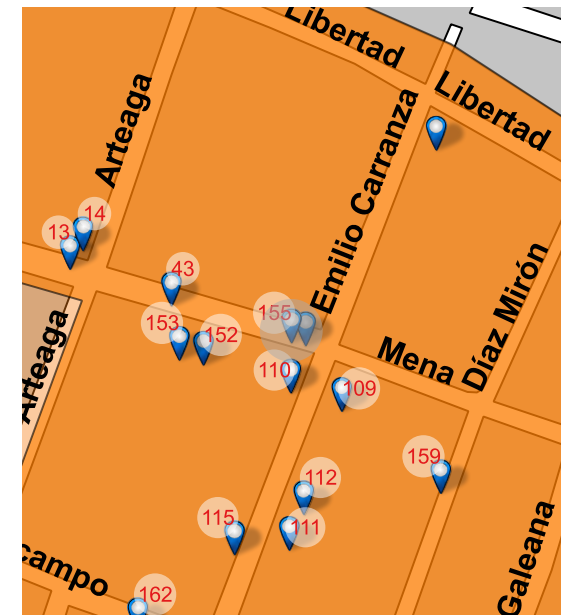

Mena 152, Centro, Valle de Santiago, Gto. 38400

REFERENCIA

Entre Emilio Carranza y Arteaga

NOMBRE DEL CONJUNTO

SD

NOTAS

SD

Long: -101.1801 Lat: 20.3933