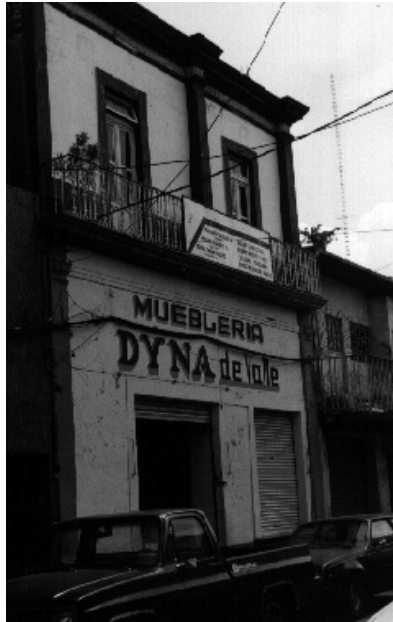

FOTO ORIGINAL DEL CATÁLOGO 1995