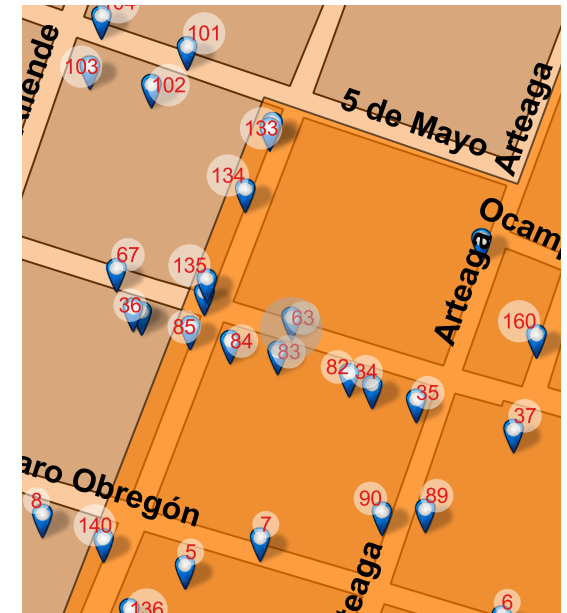

FOTO ACTUAL 2018

UBICACIÓN

Juárez 078, Centro, Valle de Santiago, Gto. 38400

REFERENCIA

Entre Galeana y Matamoros

NOMBRE DEL CONJUNTO

SD

NOTAS

SD

Long: -101.1791 Lat: 20.3907

FOTO ORIGINAL DEL CATÁLOGO 1995

FOTO ACTUAL 2018

UBICACIÓN

Juárez 108, Centro, Valle de Santiago, Gto. 38400

REFERENCIA

Entre M. Doblado y Arteaga

NOMBRE DEL CONJUNTO

SD

NOTAS

SD

Long: -101.1824 Lat: 20.3918

FOTO ORIGINAL DEL CATÁLOGO 1995

FOTO ACTUAL 2018

UBICACIÓN