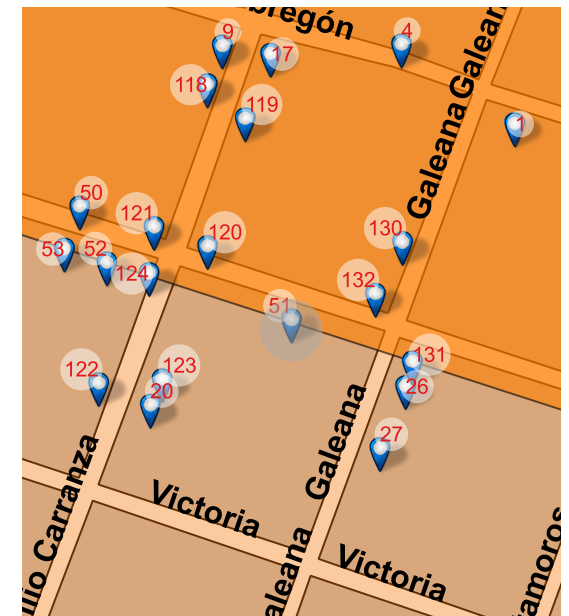

NOTAS

Es No. Exterior 065

Long: -101.1807 Lat: 20.3888