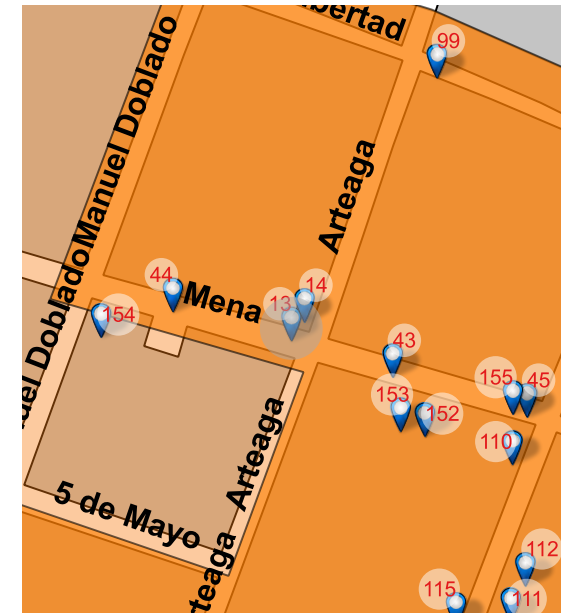

SD

Long: -101.1822 Lat: 20.3898

FOTO ORIGINAL DEL CATÁLOGO 1995

FOTO ACTUAL 2018

UBICACIÓN

Arteaga 093, Centro, Valle de Santiago, Gto. 38400

REFERENCIA

Entre Alvaro Obregón y Zaragoza

NOMBRE DEL CONJUNTO

SD

NOTAS

SD

Long: -101.1822 Lat: 20.3897

FOTO ORIGINAL DEL CATÁLOGO 1995

FOTO ACTUAL 2018

UBICACIÓN

Arteaga s/n, Centro, Valle de Santiago, Gto. 38400

REFERENCIA

Esq. Mena

NOMBRE DEL CONJUNTO

Templo de San Francisco

NOTAS

SD

Long: -101.1811 Lat: 20.3936

FOTO ORIGINAL DEL CATÁLOGO 1995

FOTO ACTUAL 2018

UBICACIÓN

Arteaga s/n, Centro, Valle de Santiago, Gto. 38400

REFERENCIA

Esq. Mena

NOMBRE DEL CONJUNTO

Anexo Templo de San Francisco