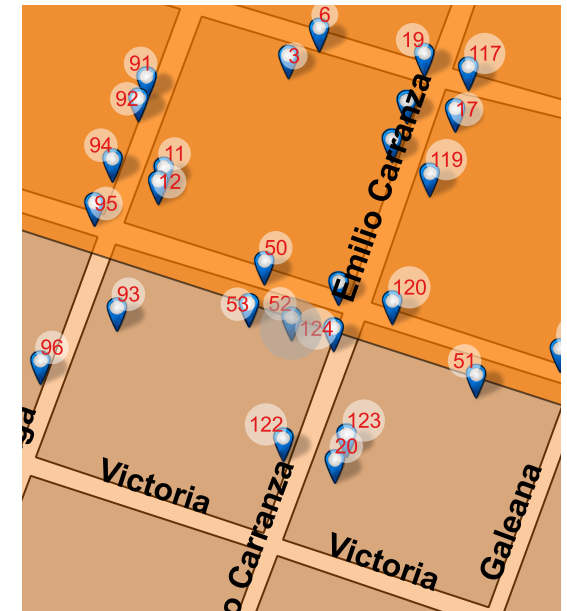

FOTO ACTUAL 2018

UBICACIÓN

Zaragoza 071, Centro, Valle de Santiago, Gto. 38400

REFERENCIA

Entre Emilio Carranza y Arteaga

NOMBRE DEL CONJUNTO

SD

NOTAS

SD

Long: -101.1816 Lat: 20.3891

FOTO ORIGINAL DEL CATÁLOGO 1995

FOTO ACTUAL 2018

UBICACIÓN

Zaragoza 073, Centro, Valle de Santiago, Gto. 38400

REFERENCIA

Entre Emilio Carranza y Arteaga