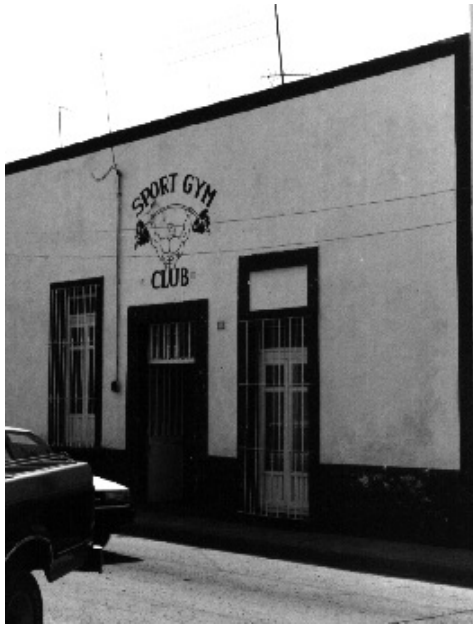

FOTO ORIGINAL DEL CATÁLOGO 1995