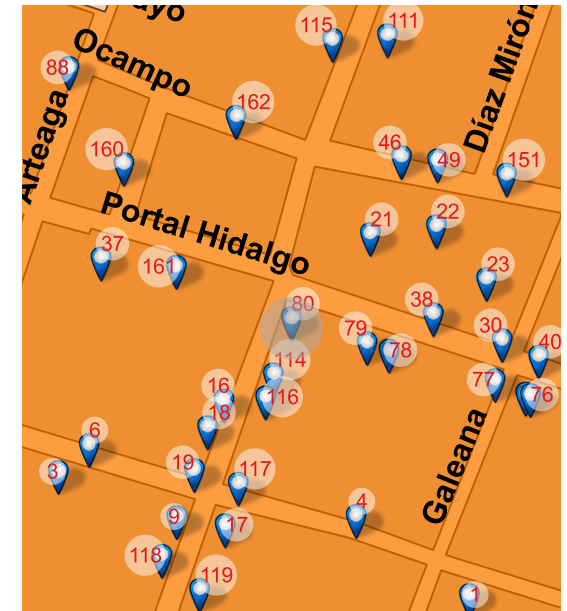

NOTAS

SD

Long: -101.1805 Lat: 20.3910