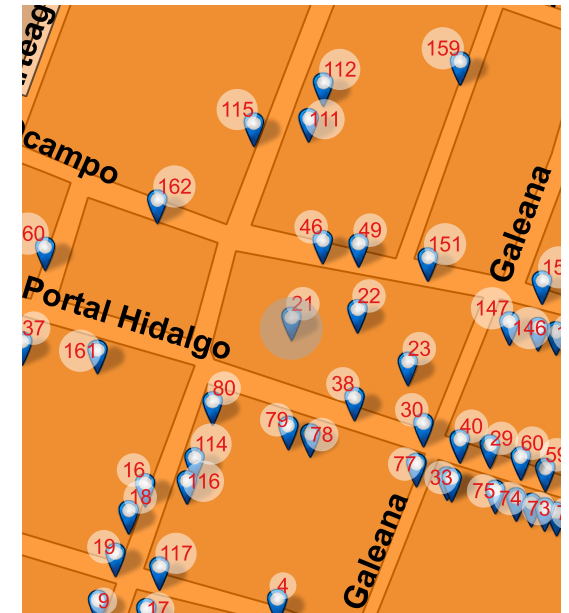

NOTAS

SD

Long: -101.1802 Lat: 20.3914