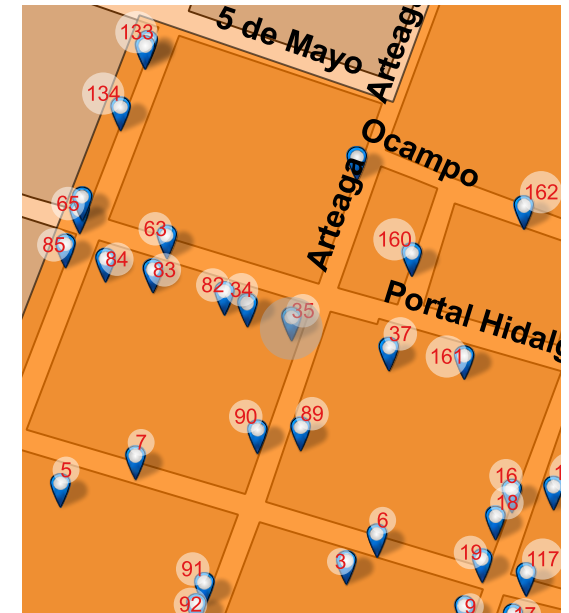

Long: -101.1789 Lat: 20.3905

FOTO ORIGINAL DEL CATÁLOGO 1995

FOTO ACTUAL 2018

UBICACIÓN

Juárez 149, Centro, Valle de Santiago, Gto. 38400

REFERENCIA

Entre Galeana y Matamoros

NOMBRE DEL CONJUNTO

FOTO ACTUAL 2018

UBICACIÓN

Juárez 189, Centro, Valle de Santiago, Gto. 38400

REFERENCIA

Esq . Arteaga

NOMBRE DEL CONJUNTO

SD

NOTAS

SD

Long: -101.1818 Lat: 20.3914

FOTO ORIGINAL DEL CATÁLOGO 1995

FOTO ACTUAL 2018

UBICACIÓN

Juárez 213, Centro, Valle de Santiago, Gto. 38400

REFERENCIA

Entre Manuel Doblado y Allende