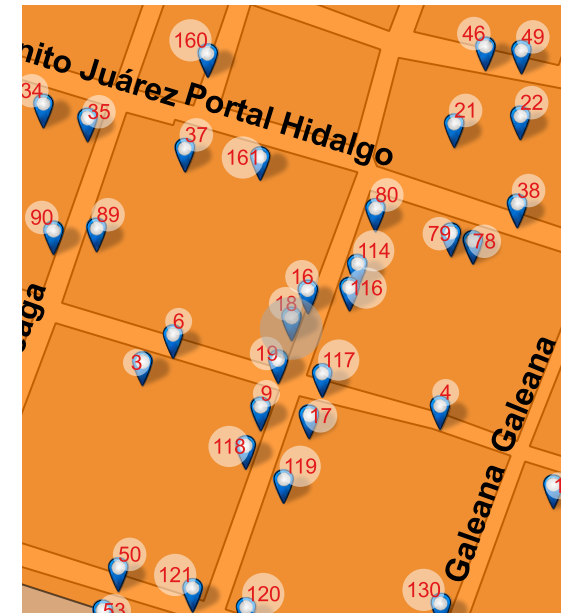

NOTAS

SD

Long: -101.1809 Lat: 20.3905