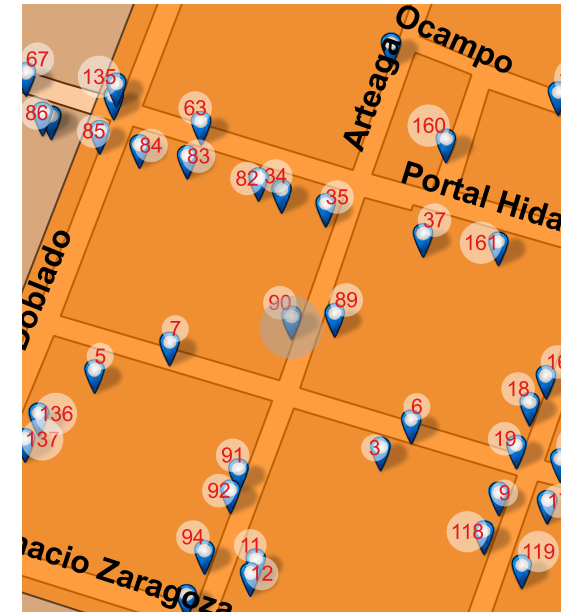

NOTAS

SD

Long: -101.1820 Lat: 20.3909