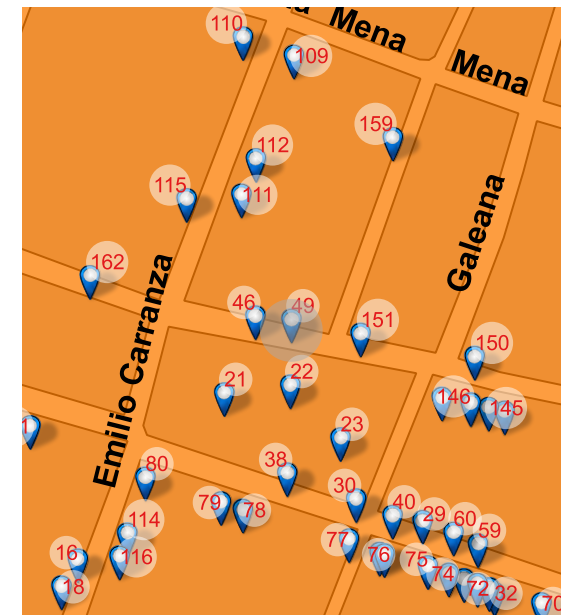

Entre Galeana y Matamoros

NOMBRE DEL CONJUNTO

SD

NOTAS

SD

Long: -101.1786 Lat: 20.3914

FOTO ORIGINAL DEL CATÁLOGO 1995

FOTO ACTUAL 2018

UBICACIÓN

Melchor Ocampo 150, Centro, Valle de Santiago, Gto. 38400

REFERENCIA

Entre Emilio Carranza y Diaz Mirón

NOMBRE DEL CONJUNTO

SD

NOTAS

SD

Long: -101.1798 Lat: 20.3917

FOTO ORIGINAL DEL CATÁLOGO 1995

FOTO ACTUAL 2018

UBICACIÓN

Zaragoza 056, Centro, Valle de Santiago, Gto. 38400

REFERENCIA

Entre Arteaga y Emilio Carranza

NOMBRE DEL CONJUNTO