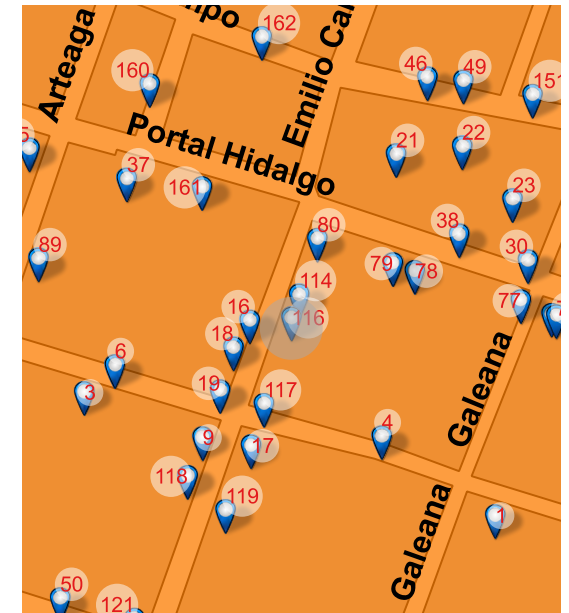

NOTAS

SD

Long: -101.1806 Lat: 20.3906