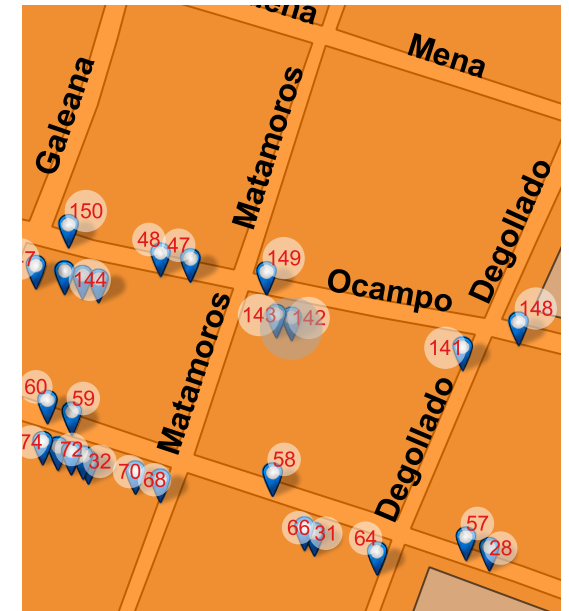

Long: -101.1780 Lat: 20.3911

FOTO ORIGINAL DEL CATÁLOGO 1995

FOTO ACTUAL 2018

UBICACIÓN

Melchor Ocampo 043 A, Centro, Valle de Santiago, Gto. 38400

REFERENCIA

Entre S. Degollado y Matamoros

NOMBRE DEL CONJUNTO