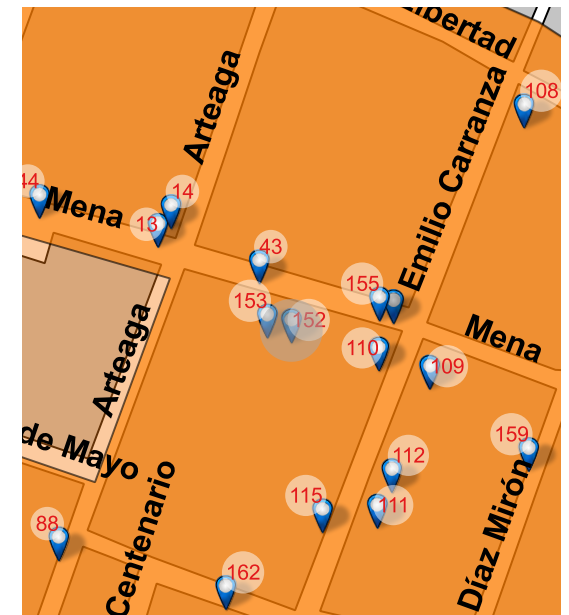

NOTAS

Debe decir la referencia Emilio Carranza

Long: -101.1805 Lat: 20.3932