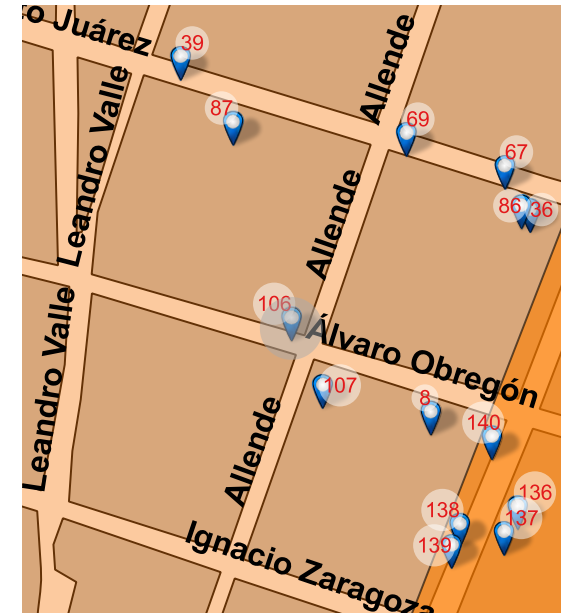

NOTAS

SD

Long: -101.1842 Lat: 20.3913