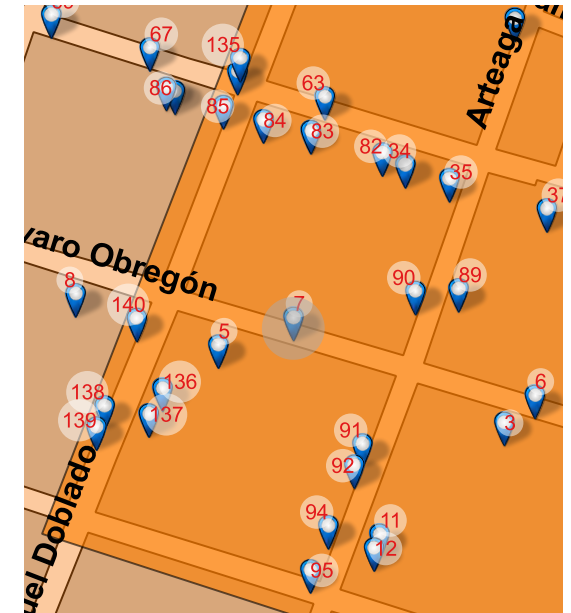

FOTO ACTUAL 2018

UBICACIÓN

Alvaro Obregón 122, Centro, Valle de Santiago, Gto. 38400

REFERENCIA

Entre Arteaga y Emilio Carranza

NOMBRE DEL CONJUNTO

SD

NOTAS

SD

Long: -101.1814 Lat: 20.3904

FOTO ORIGINAL DEL CATÁLOGO 1995

FOTO ACTUAL 2018

UBICACIÓN

Alvaro Obregón 134, Centro, Valle de Santiago, Gto. 38400

REFERENCIA

Entre Manuel Doblado y Arteaga

NOMBRE DEL CONJUNTO

SD

NOTAS

SD

Long: -101.1826 Lat: 20.3908

FOTO ORIGINAL DEL CATÁLOGO 1995

FOTO ACTUAL 2018

UBICACIÓN