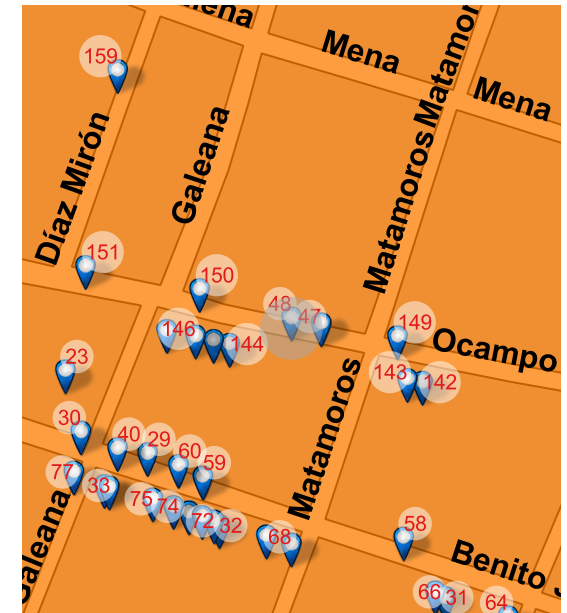

FOTO ORIGINAL DEL CATÁLOGO 1995

FOTO ACTUAL 2018

UBICACIÓN

Melchor Ocampo 126, Centro, Valle de Santiago, Gto. 38400

REFERENCIA

Entre Galeana y Matamoros

NOMBRE DEL CONJUNTO

SD

NOTAS

SD

Long: -101.1784 Lat: 20.3914

FOTO ORIGINAL DEL CATÁLOGO 1995

FOTO ACTUAL 2018

UBICACIÓN

Melchor Ocampo 130, Centro, Valle de Santiago, Gto. 38400

REFERENCIA

Entre Galeana y Matamoros

NOMBRE DEL CONJUNTO

SD

NOTAS

SD

Long: -101.1786 Lat: 20.3914

FOTO ORIGINAL DEL CATÁLOGO 1995

FOTO ACTUAL 2018