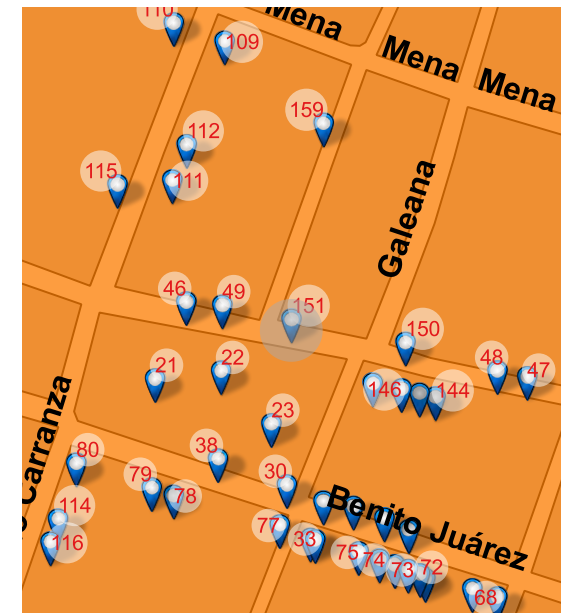

NOTAS

SD

Long: -101.1795 Lat: 20.3917