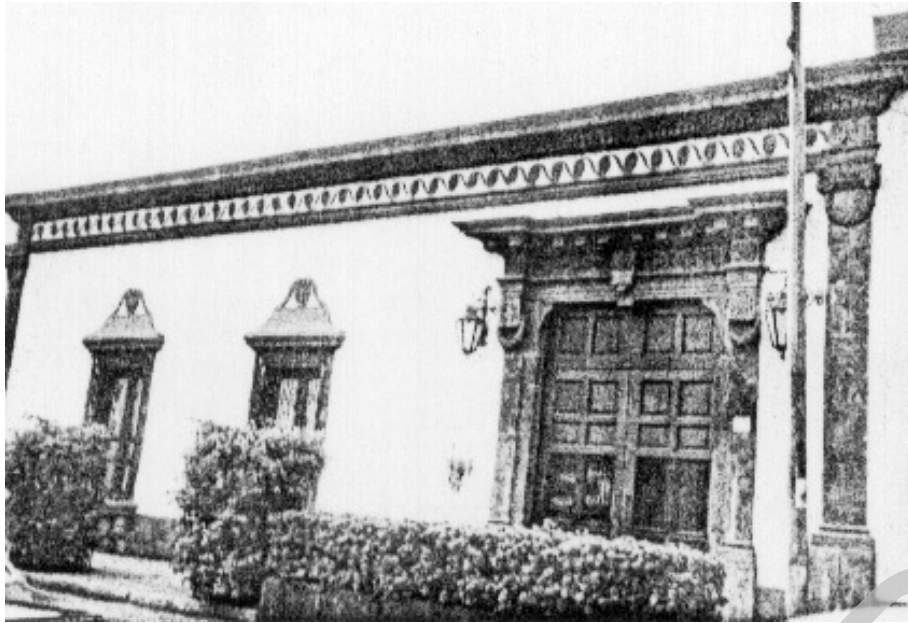

SD

Long: -101.1814 Lat: 20.3904

FOTO ORIGINAL DEL CATÁLOGO 1995

FOTO ACTUAL 2018

UBICACIÓN

Alvaro Obregón 134, Centro, Valle de Santiago, Gto. 38400

REFERENCIA

Entre Manuel Doblado y Arteaga