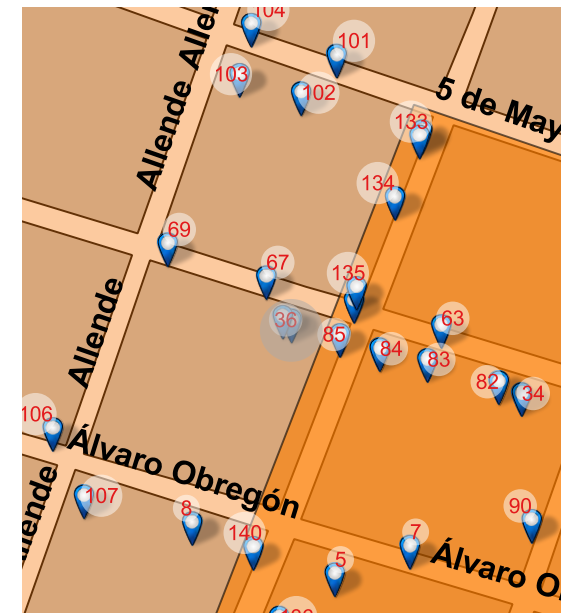

NOTAS

Está duplicado con el catalogado como 0086

Long: -101.1831 Lat: 20.3918