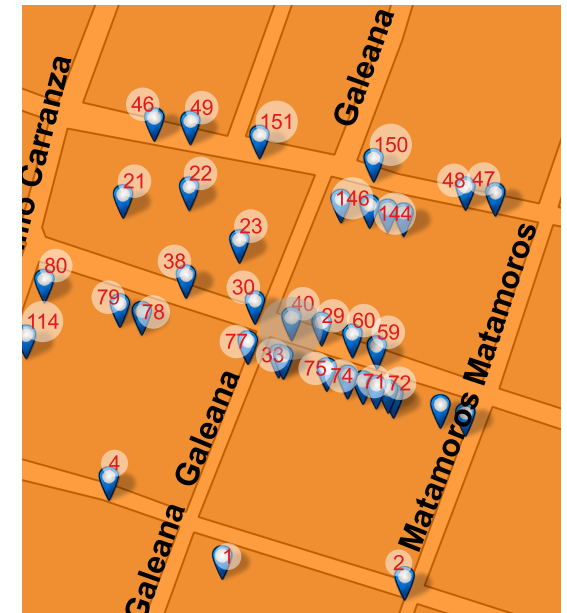

Esq. Leandro Valle

NOMBRE DEL CONJUNTO

Templo de El Hospital

NOTAS

SD

Long: -101.1847 Lat: 20.3925

FOTO ORIGINAL DEL CATÁLOGO 1995

FOTO ACTUAL 2018

UBICACIÓN

Juárez 084, Centro, Valle de Santiago, Gto. 38400

REFERENCIA

Esq. Matamoros

NOMBRE DEL CONJUNTO

SD

NOTAS

SD

Long: -101.1794 Lat: 20.3908

FOTO ORIGINAL DEL CATÁLOGO 1995

FOTO ACTUAL 2018

UBICACIÓN

La Merced s/n, Centro, Valle de Santiago, Gto. 38400

REFERENCIA

Entre B. Ramírez y Zaragoza

NOMBRE DEL CONJUNTO