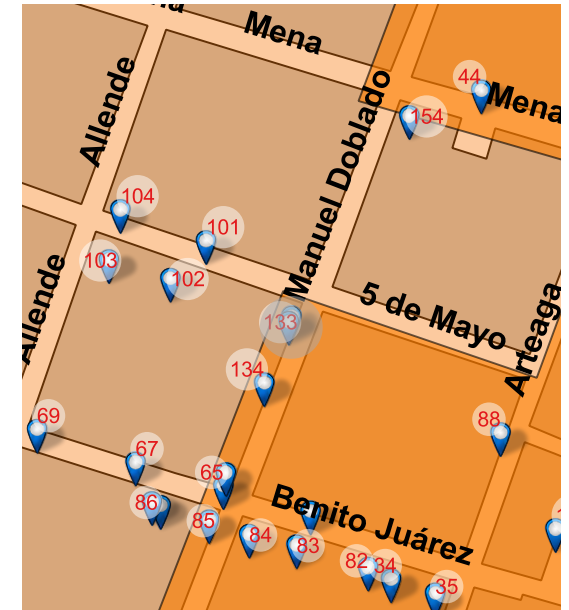

NOTAS

Está duplicado con el catalogado como 0133

Long: -101.1825 Lat: 20.3927