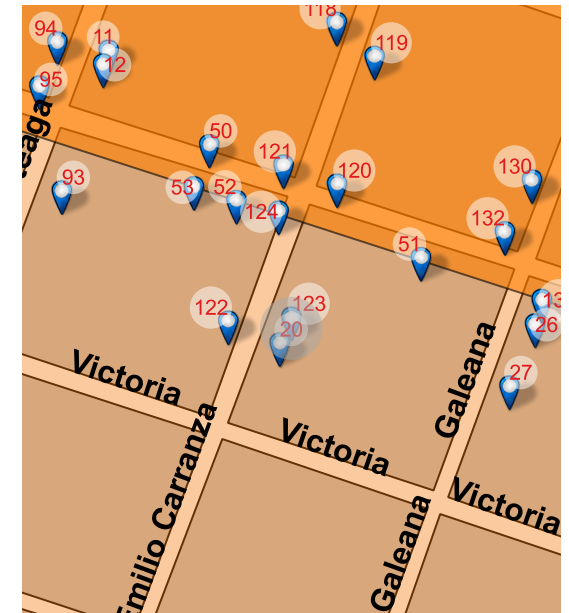

NOTAS

SD

Long: -101.1813 Lat: 20.3885