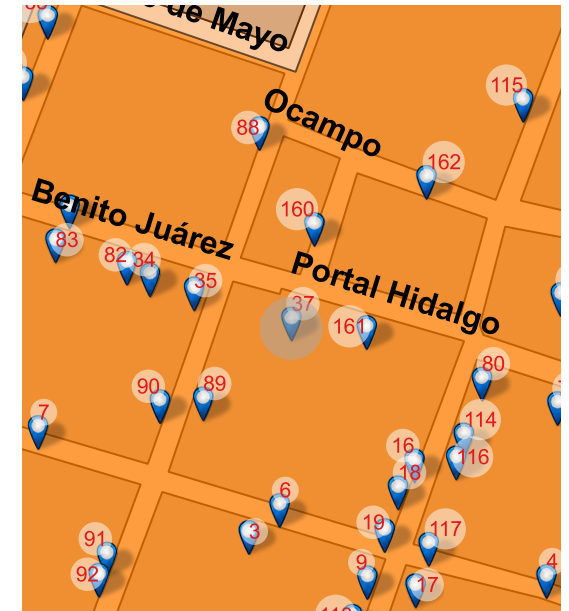

Juárez s/n, Centro, Valle de Santiago, Gto. 38400

REFERENCIA

Entre Carranza y Arteaga (Portal Hidalgo)

NOMBRE DEL CONJUNTO

Palacio Municipal

NOTAS

SD

Long: -101.1814 Lat: 20.3913