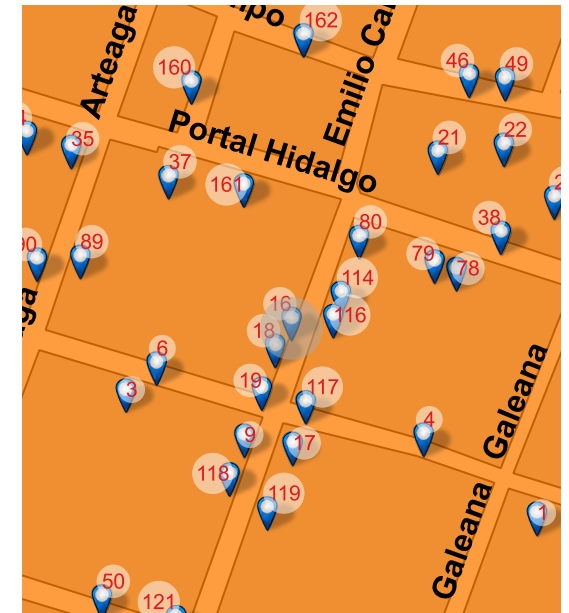

NOTAS

SD

Long: -101.1810 Lat: 20.3937

FOTO ORIGINAL DEL CATÁLOGO 1995

FOTO ACTUAL 2018

UBICACIÓN

Carr. Valle de Santiago - Yuriria Km. 4, Valle de Santiago, Gto. 38400

REFERENCIA

Carr. Valle de Santiago - Yuriria Km. 4

NOMBRE DEL CONJUNTO

Hacienda de San Juanito

NOTAS

SD

FOTO ORIGINAL DEL CATÁLOGO 1995

FOTO ACTUAL 2018

UBICACIÓN

Emilio Carranza 044, Centro, Valle de Santiago, Gto. 38400

REFERENCIA

Entre Alvaro Obregón y Juárez

NOMBRE DEL CONJUNTO

SD

NOTAS

SD

Long: -101.1808 Lat: 20.3906

FOTO ORIGINAL DEL CATÁLOGO 1995

FOTO ACTUAL 2018

UBICACIÓN

Emilio Carranza 045, Centro, Valle de Santiago, Gto. 38400

REFERENCIA

Esq. Alvaro Obregón

NOMBRE DEL CONJUNTO

Esc. Corregidora