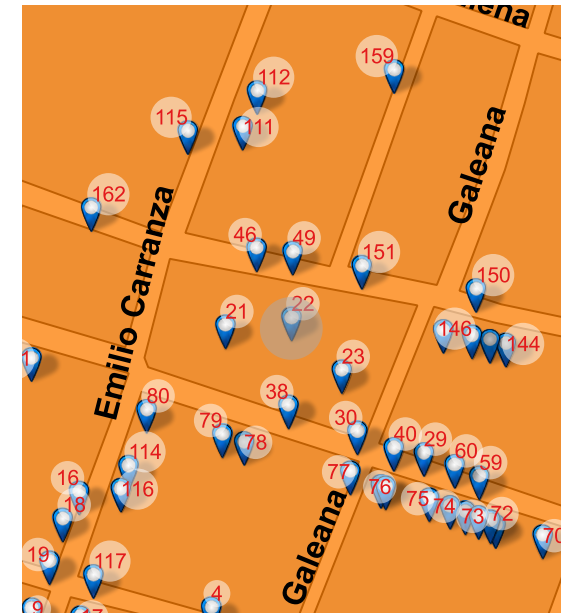

FOTO ACTUAL 2018

UBICACIÓN

Emilio Carranza s/n, Centro, Valle de Santiago, Gto. 38400

REFERENCIA

SD

NOMBRE DEL CONJUNTO

Templo Capilla de Santiago Apóstol

NOTAS

SD

Long: -101.1798 Lat: 20.3914

FOTO ORIGINAL DEL CATÁLOGO 1995

FOTO ACTUAL 2018

UBICACIÓN

Emilio Carranza s/n, Centro, Valle de Santiago, Gto. 38400

REFERENCIA

SD