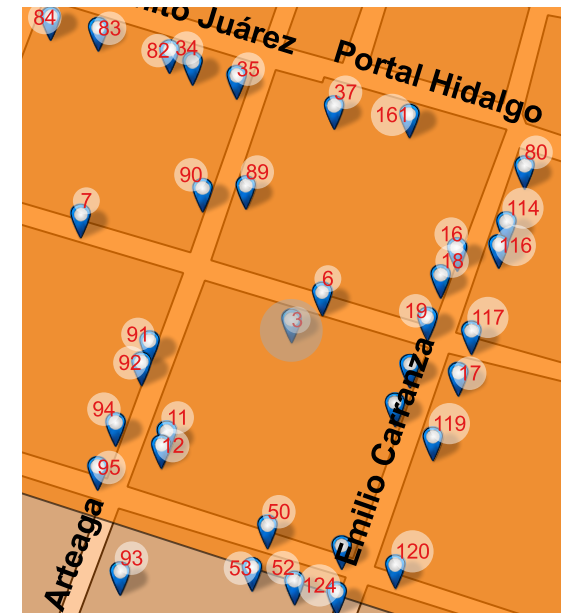

NOTAS

El estado actual puede considerarse satisfactorio

Long: -101.1797 Lat: 20.3897

FOTO ORIGINAL DEL CATÁLOGO 1995

FOTO ACTUAL 2018

UBICACIÓN

Alvaro Obregón 084, Centro, Valle de Santiago, Gto. 38400

REFERENCIA

UBICACIÓN

Alvaro Obregón 099, Centro, Valle de Santiago, Gto. 38400

REFERENCIA

Entre Arteaga y Emilio Carranza

NOMBRE DEL CONJUNTO

SD

NOTAS

SD

Long: -101.1816 Lat: 20.3903

FOTO ORIGINAL DEL CATÁLOGO 1995

FOTO ACTUAL 2018

UBICACIÓN

Alvaro Obregón 112, Centro, Valle de Santiago, Gto. 38400

REFERENCIA

Entre Emilio Carranza y Galeana

NOMBRE DEL CONJUNTO

Esc. Conchita Juárez

NOTAS

SD

Long: -101.1802 Lat: 20.3901

FOTO ORIGINAL DEL CATÁLOGO 1995

FOTO ACTUAL 2018

UBICACIÓN

Alvaro Obregón 121, Centro, Valle de Santiago, Gto. 38400