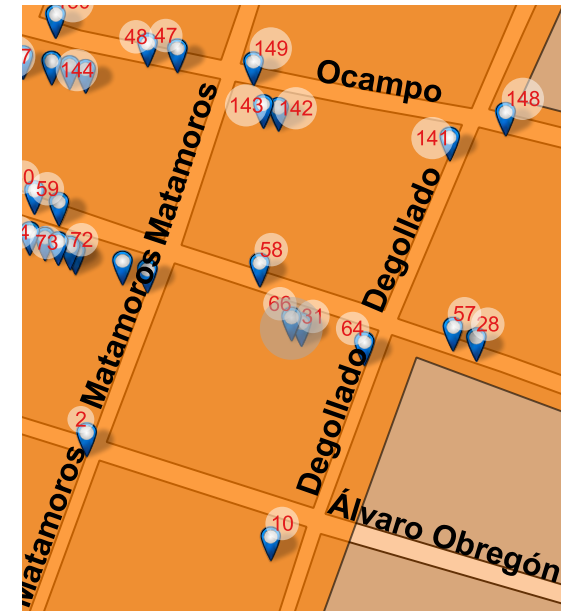

NOTAS

Está duplicado con el catalogado como 0031

Long: -101.1779 Lat: 20.3902