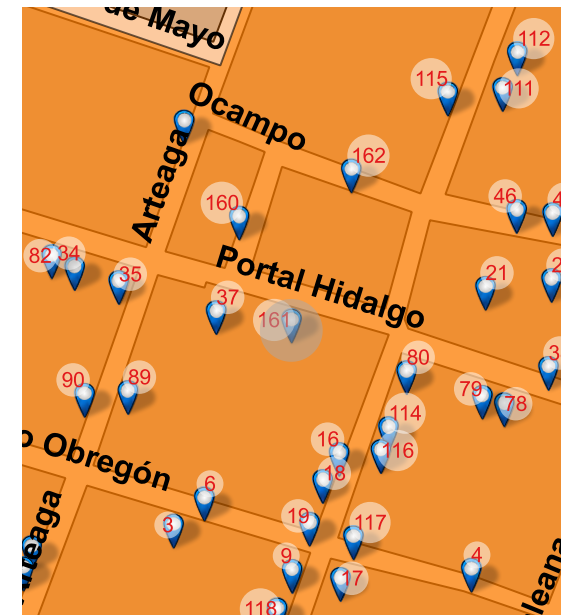

NOTAS

SD

Long: -101.1810 Lat: 20.3912