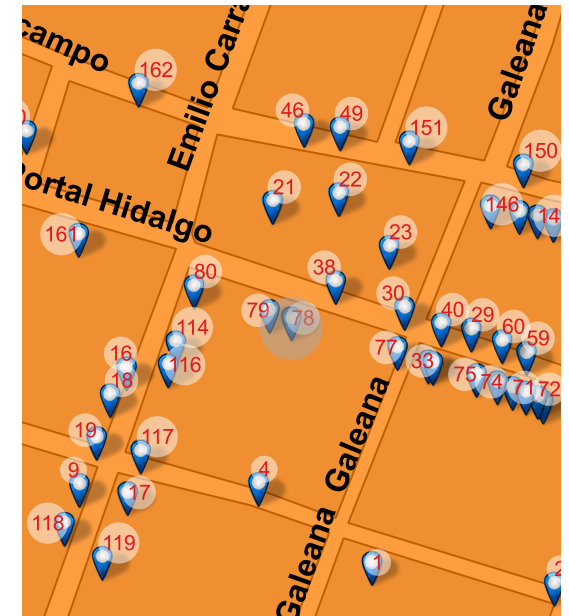

NOTAS

SD

Long: -101.1801 Lat: 20.3908