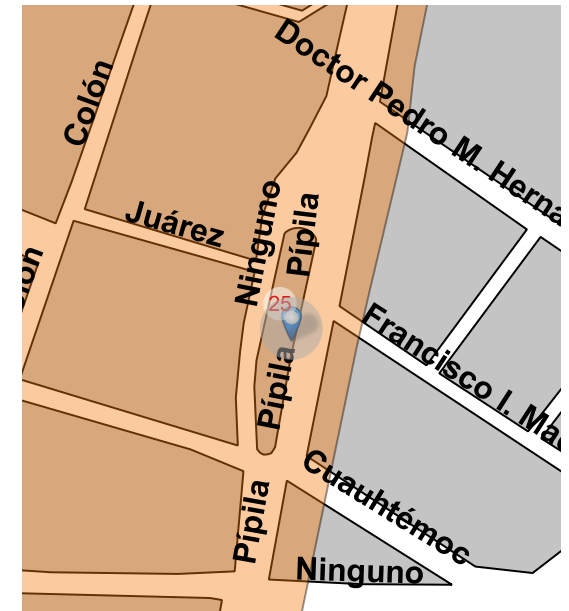

Long: -101.1754 Lat: 20.3905

FOTO ORIGINAL DEL CATÁLOGO 1995

FOTO ACTUAL 2018

UBICACIÓN

Pípila s/n, Centro, Valle de Santiago, Gto. 38400

REFERENCIA

SD

NOMBRE DEL CONJUNTO

Estación de Ferrocarril Valle de Santiago

NOTAS

SD

Long: -101.1734 Lat: 20.3886

FOTO ORIGINAL DEL CATÁLOGO 1995

FOTO ACTUAL 2018

UBICACIÓN

Galeana 071, Centro, Valle de Santiago, Gto. 38400