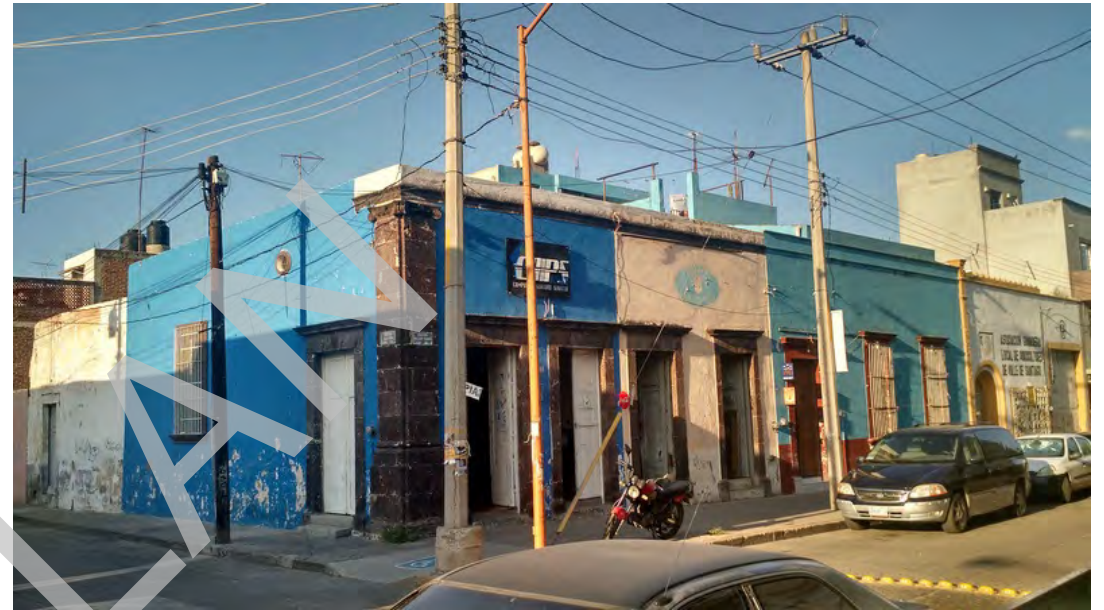

Long: -101.1790 Lat: 20.3915

FOTO ORIGINAL DEL CATÁLOGO 1995

FOTO ACTUAL 2018

UBICACIÓN

Melchor Ocampo 146, Centro, Valle de Santiago, Gto. 38400

REFERENCIA

Esq. Díaz Mirón

NOMBRE DEL CONJUNTO