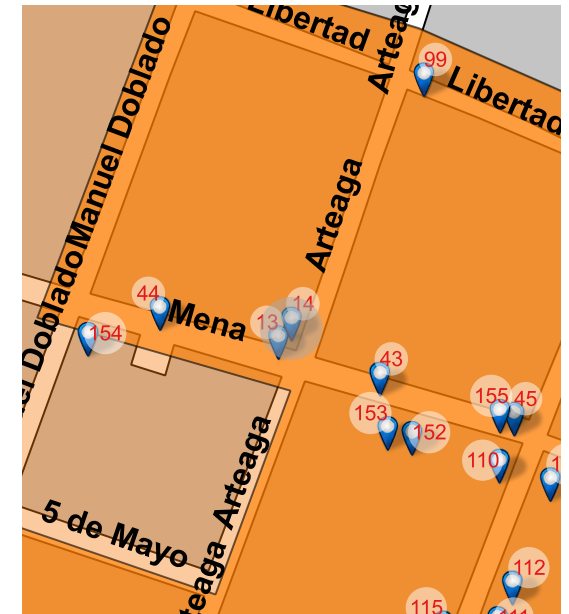

SD

Long: -101.1822 Lat: 20.3898

FOTO ORIGINAL DEL CATÁLOGO 1995

FOTO ACTUAL 2018

UBICACIÓN

Arteaga 093, Centro, Valle de Santiago, Gto. 38400

REFERENCIA

Entre Alvaro Obregón y Zaragoza

Arteaga s/n, Centro, Valle de Santiago, Gto. 38400

REFERENCIA

Esq. Mena

NOMBRE DEL CONJUNTO

Templo de San Francisco

NOTAS

SD

Long: -101.1811 Lat: 20.3936

FOTO ORIGINAL DEL CATÁLOGO 1995

FOTO ACTUAL 2018

UBICACIÓN

Arteaga s/n, Centro, Valle de Santiago, Gto. 38400

REFERENCIA

Esq. Mena

NOMBRE DEL CONJUNTO

Anexo Templo de San Francisco

NOTAS

SD

Long: -101.1810 Lat: 20.3937

FOTO ORIGINAL DEL CATÁLOGO 1995

FOTO ACTUAL 2018

UBICACIÓN

Carr. Valle de Santiago - Yuriria Km. 4, Valle de Santiago, Gto. 38400

REFERENCIA