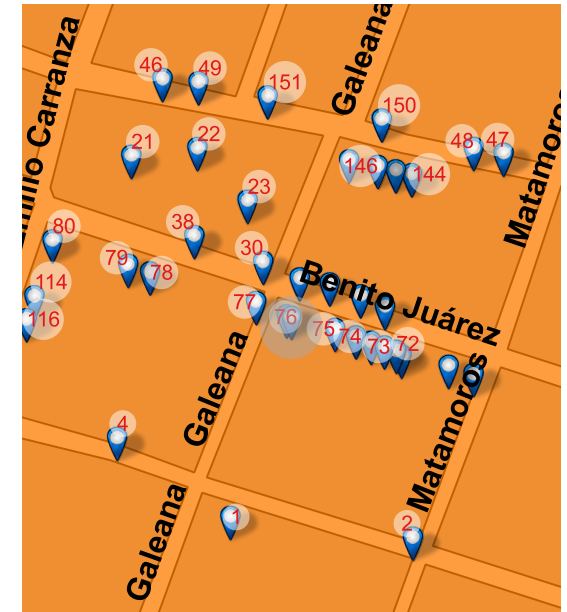

NOTAS

Está duplicado con el catalogado como 0033

Long: -101.1794 Lat: 20.3906