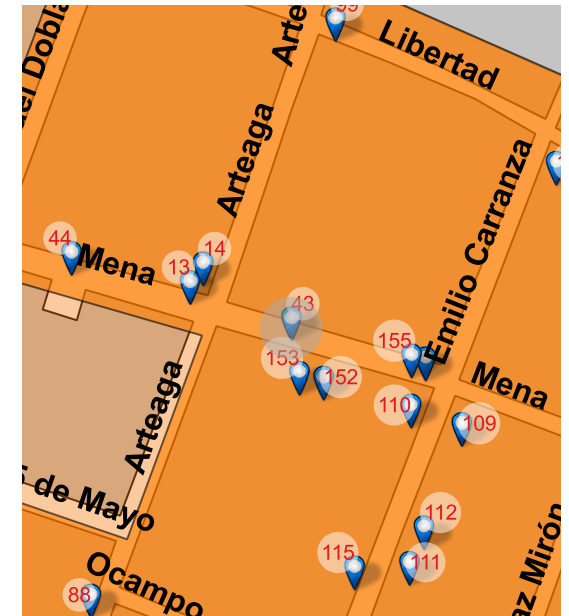

REFERENCIA

Entre Arteaga y Emilio Carranza

NOMBRE DEL CONJUNTO

SD

NOTAS

SD

Long: -101.1806 Lat: 20.3934

FOTO ORIGINAL DEL CATÁLOGO 1995

FOTO ACTUAL 2018

UBICACIÓN

Mena s/n, Centro, Valle de Santiago, Gto. 38400

REFERENCIA

Entre Manuel Doblado y Arteaga

NOMBRE DEL CONJUNTO

Templo de El Carmen

NOTAS