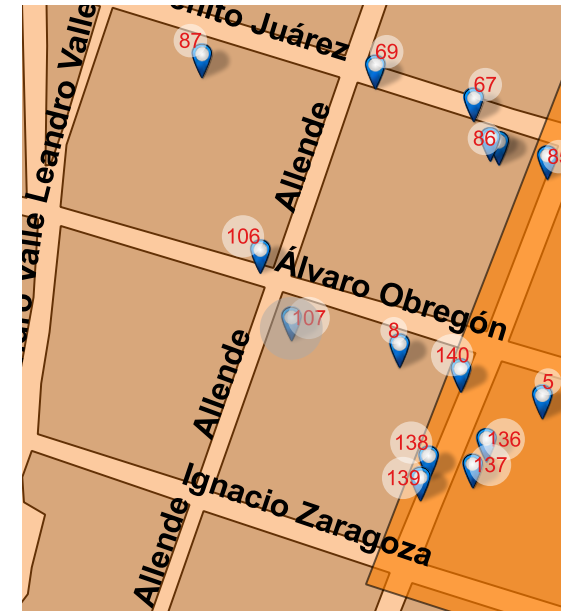

NOTAS

SD

Long: -101.1841 Lat: 20.3910