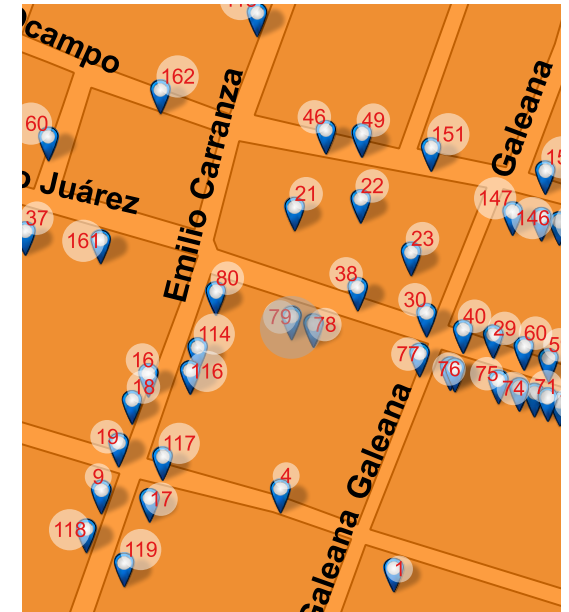

NOTAS

SD

Long: -101.1802 Lat: 20.3909