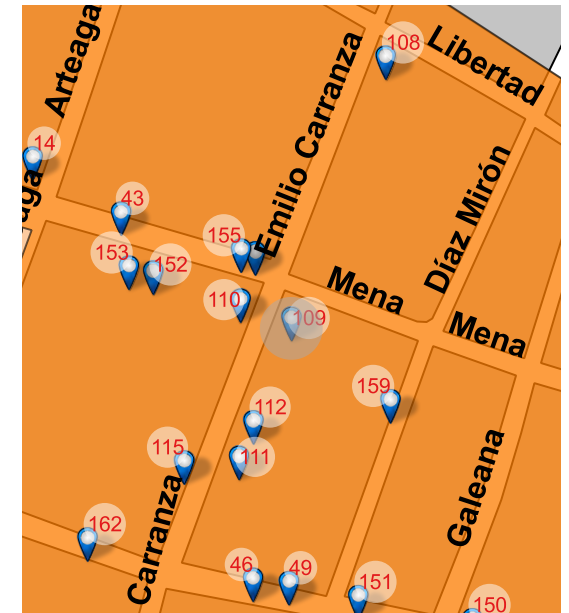

NOTAS

SD

Long: -101.1798 Lat: 20.3929