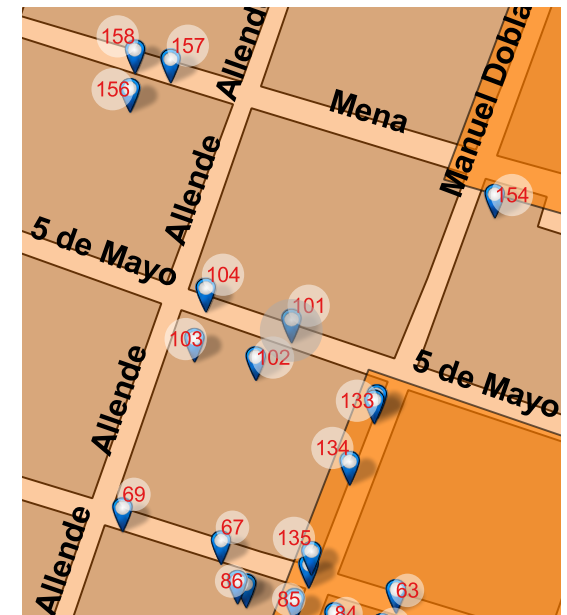

SD

NOTAS

SD

Long: -101.1829 Lat: 20.3930

FOTO ORIGINAL DEL CATÁLOGO 1995

FOTO ACTUAL 2018

UBICACIÓN

05 de Mayo 047, Centro, Valle de Santiago, Gto. 38400