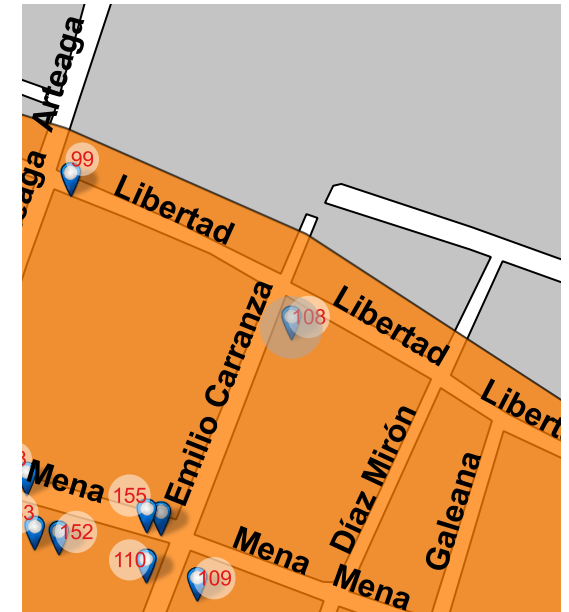

UBICACIÓN

Emilio Carranza 001, Centro, Valle de Santiago, Gto. 38400

REFERENCIA

Esq. Libertad

NOMBRE DEL CONJUNTO

SD

NOTAS

SD