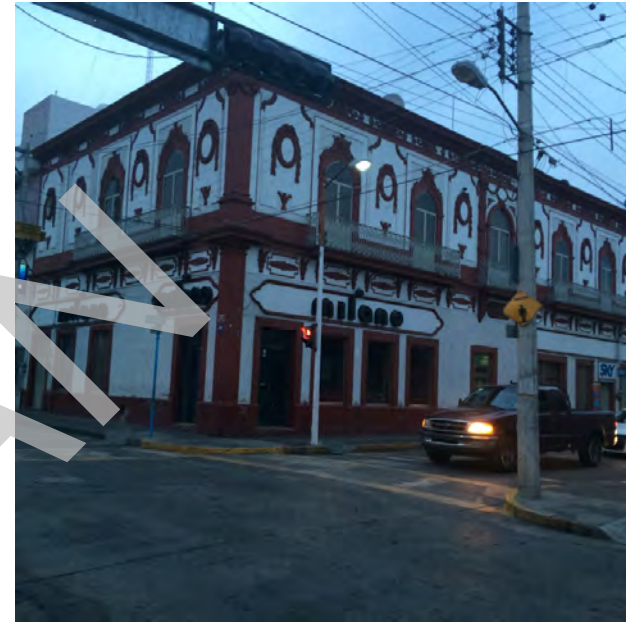

FOTO ACTUAL 2018

UBICACIÓN

Juárez 189, Centro, Valle de Santiago, Gto. 38400

REFERENCIA

Esq . Arteaga

NOMBRE DEL CONJUNTO

SD

NOTAS