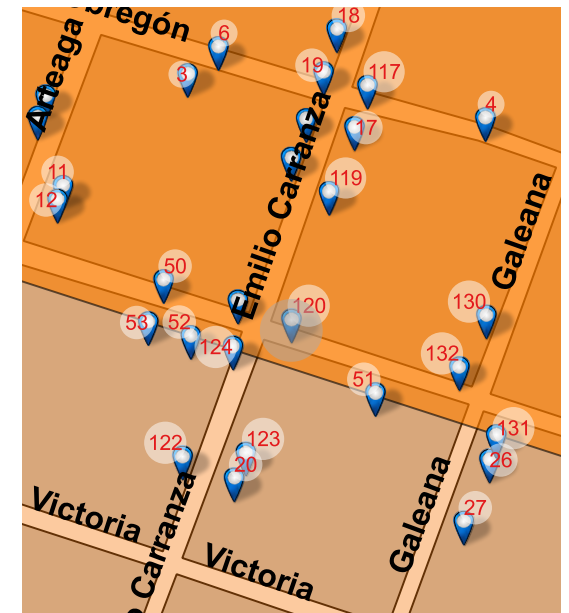

NOTAS

SD

Long: -101.1811 Lat: 20.3891