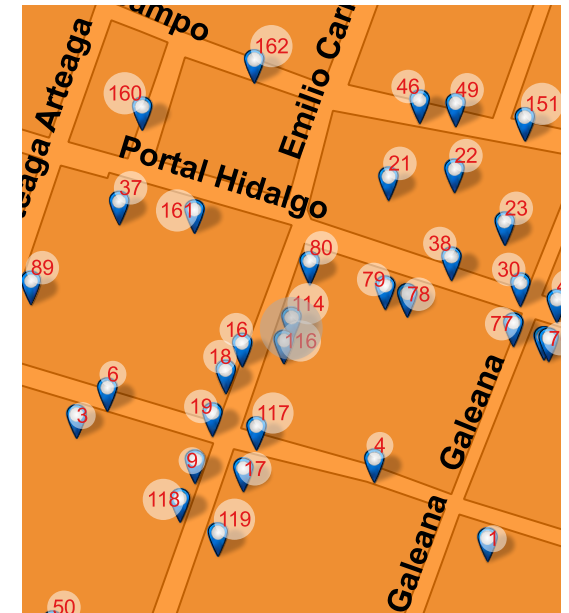

Emilio Carranza 039, Centro, Valle de Santiago, Gto. 38400

REFERENCIA

Entre Juárez y A. Obregón

NOMBRE DEL CONJUNTO

SD

NOTAS

SD

Long: -101.1806 Lat: 20.3907