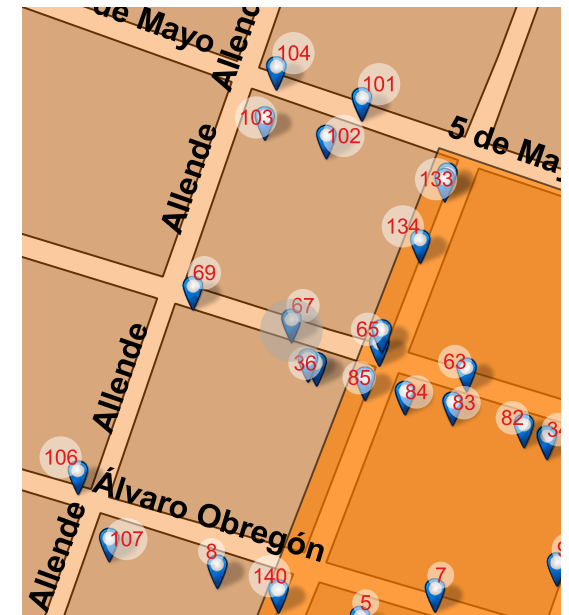

Long: -101.1832 Lat: 20.3920

FOTO ORIGINAL DEL CATÁLOGO 1995

FOTO ACTUAL 2018

UBICACIÓN

Juárez 131, Centro, Valle de Santiago, Gto. 38400

REFERENCIA

Esq. Matamoros

NOMBRE DEL CONJUNTO