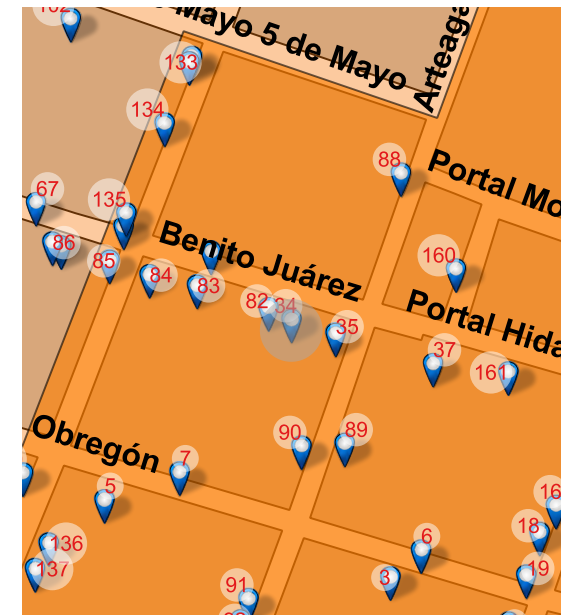

Long: -101.1789 Lat: 20.3905

FOTO ORIGINAL DEL CATÁLOGO 1995

FOTO ACTUAL 2018

UBICACIÓN

Juárez 149, Centro, Valle de Santiago, Gto. 38400

REFERENCIA

Entre Galeana y Matamoros

NOMBRE DEL CONJUNTO

SD

NOTAS

Está duplicado con el catalogado como 0076

Long: -101.1794 Lat: 20.3906

FOTO ORIGINAL DEL CATÁLOGO 1995

FOTO ACTUAL 2018

UBICACIÓN

Juárez 187, Centro, Valle de Santiago, Gto. 38400

REFERENCIA

Entre Arteaga y Manuel Doblado

NOMBRE DEL CONJUNTO

SD

NOTAS

SD

Long: -101.1820 Lat: 20.3915

FOTO ORIGINAL DEL CATÁLOGO 1995

FOTO ACTUAL 2018

UBICACIÓN

Juárez 189, Centro, Valle de Santiago, Gto. 38400

REFERENCIA

Esq . Arteaga

NOMBRE DEL CONJUNTO

SD

NOTAS