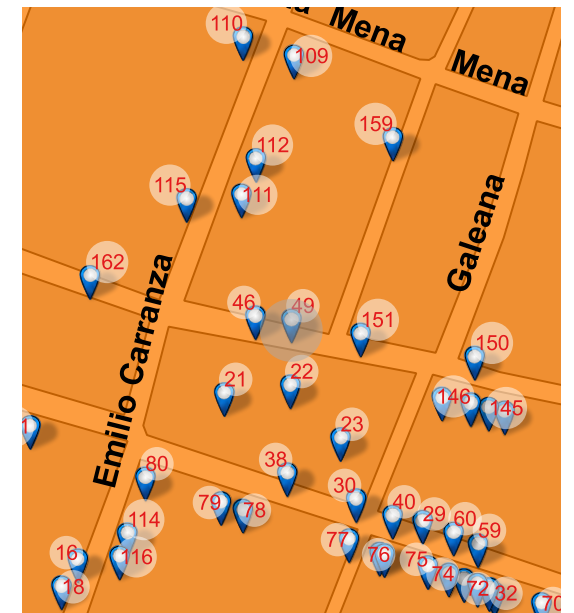

Entre Galeana y Matamoros

NOMBRE DEL CONJUNTO

SD

NOTAS

SD

Long: -101.1786 Lat: 20.3914

FOTO ORIGINAL DEL CATÁLOGO 1995

FOTO ACTUAL 2018

UBICACIÓN

Melchor Ocampo 150, Centro, Valle de Santiago, Gto. 38400

REFERENCIA

Entre Emilio Carranza y Diaz Mirón

NOMBRE DEL CONJUNTO

SD

NOTAS

SD

Long: -101.1798 Lat: 20.3917

FOTO ORIGINAL DEL CATÁLOGO 1995

FOTO ACTUAL 2018

UBICACIÓN

Zaragoza 056, Centro, Valle de Santiago, Gto. 38400

REFERENCIA

Entre Arteaga y Emilio Carranza

NOMBRE DEL CONJUNTO