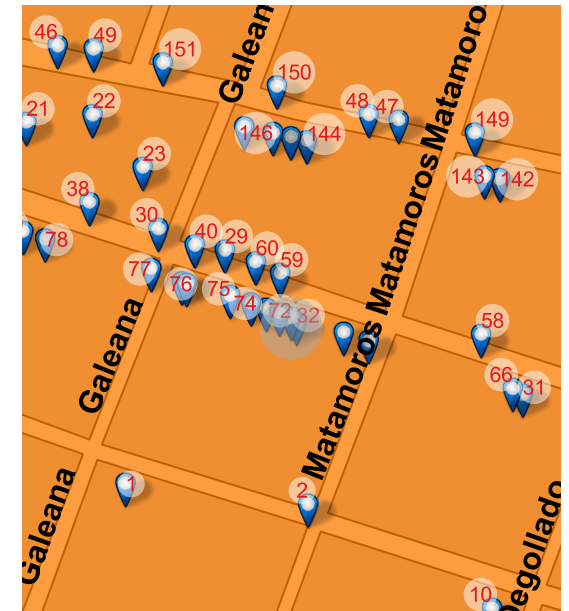

NOTAS

Está duplicado con el catalogado como 0032

Long: -101.1789 Lat: 20.3905