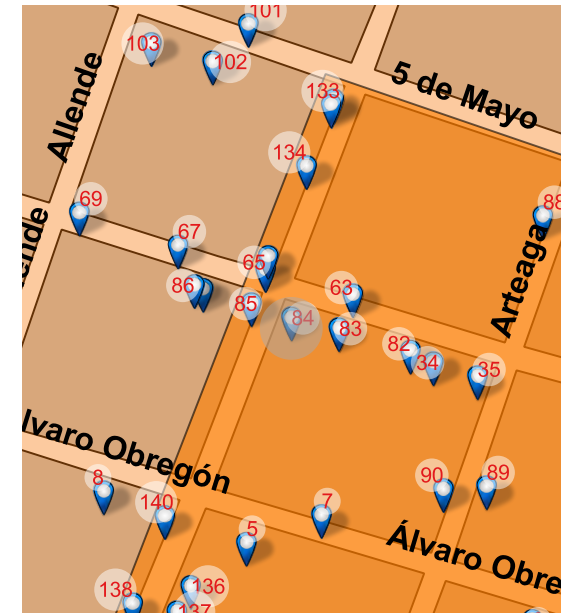

NOTAS

SD

Long: -101.1827 Lat: 20.3917