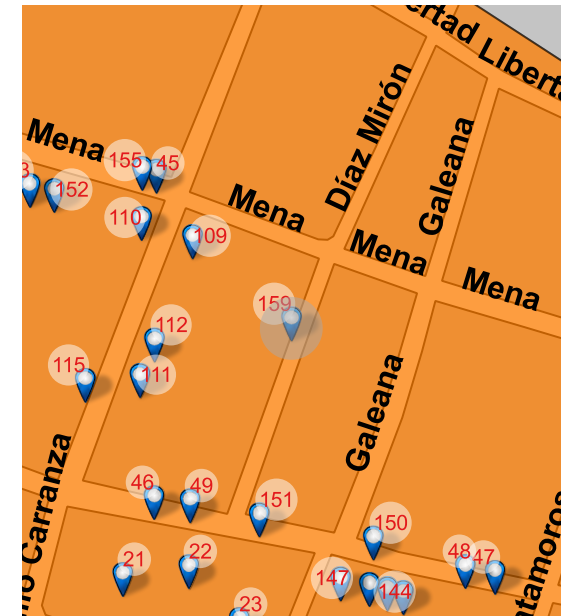

Long: -101.1794 Lat: 20.3926

FOTO ORIGINAL DEL CATÁLOGO 1995

FOTO ACTUAL 2018

UBICACIÓN

Portal Centenario, Centro, Valle de Santiago, Gto. 38400

REFERENCIA

Entre Juárez y Ocampo

NOMBRE DEL CONJUNTO