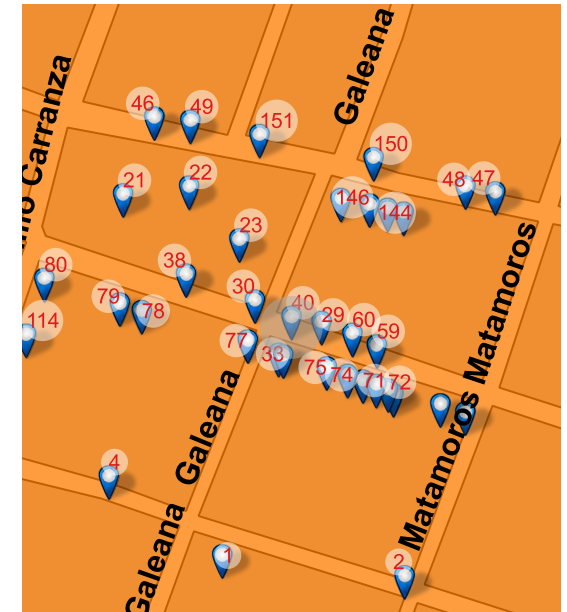

Esq. Leandro Valle

NOMBRE DEL CONJUNTO

Templo de El Hospital

NOTAS

SD

Long: -101.1847 Lat: 20.3925

FOTO ORIGINAL DEL CATÁLOGO 1995

FOTO ACTUAL 2018

UBICACIÓN

Juárez 084, Centro, Valle de Santiago, Gto. 38400

REFERENCIA

Esq. Matamoros

NOMBRE DEL CONJUNTO

SD

NOTAS

SD

Long: -101.1794 Lat: 20.3908

FOTO ORIGINAL DEL CATÁLOGO 1995

FOTO ACTUAL 2018

UBICACIÓN

La Merced s/n, Centro, Valle de Santiago, Gto. 38400

REFERENCIA

Entre B. Ramírez y Zaragoza

NOMBRE DEL CONJUNTO