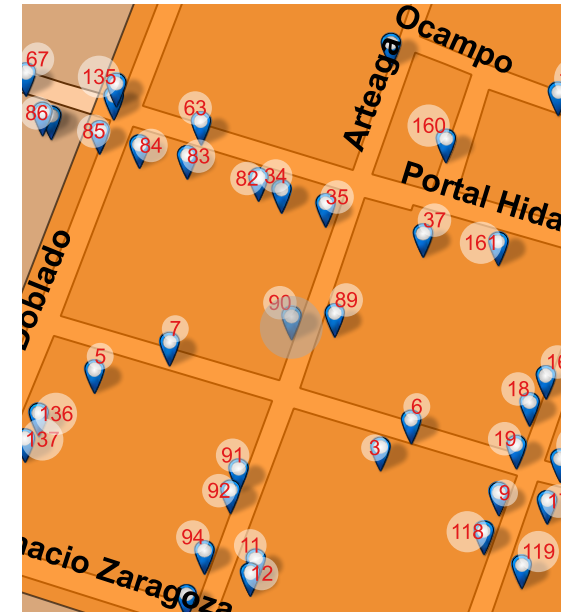

Arteaga 086, Centro, Valle de Santiago, Gto. 38400

REFERENCIA

Entre A . Obregón y Juárez

NOMBRE DEL CONJUNTO

SD

NOTAS

SD

Long: -101.1820 Lat: 20.3909

FOTO ORIGINAL DEL CATÁLOGO 1995

FOTO ACTUAL 2018

UBICACIÓN

Arteaga 096, Centro, Valle de Santiago, Gto. 38400

REFERENCIA

Entre Zaragoza y A. Obregón

NOMBRE DEL CONJUNTO

SD