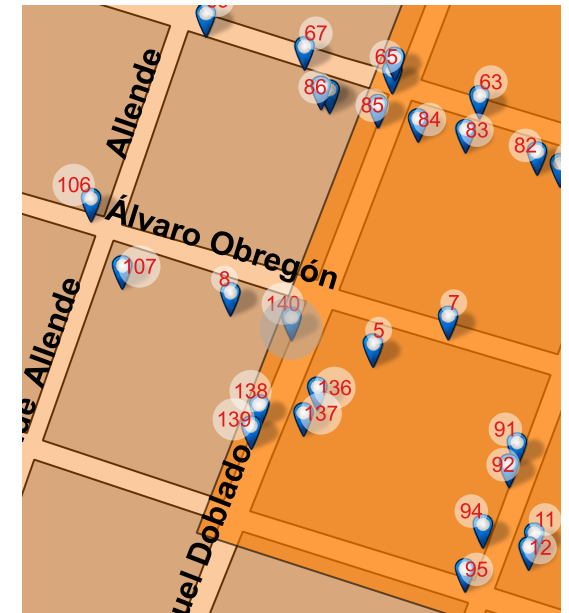

Manuel Doblado s/n, Centro, Valle de Santiago, Gto. 38400

REFERENCIA

Esq. A. Obregón 125

NOMBRE DEL CONJUNTO

SD

NOTAS

SD

Long: -101.1833 Lat: 20.3908