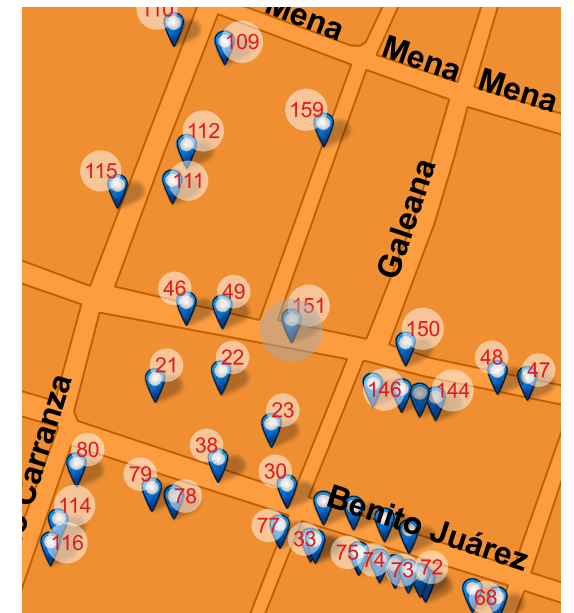

UBICACIÓN

Melchor Ocampo 146, Centro, Valle de Santiago, Gto. 38400

REFERENCIA

Esq. Díaz Mirón

NOMBRE DEL CONJUNTO

SD

NOTAS

SD