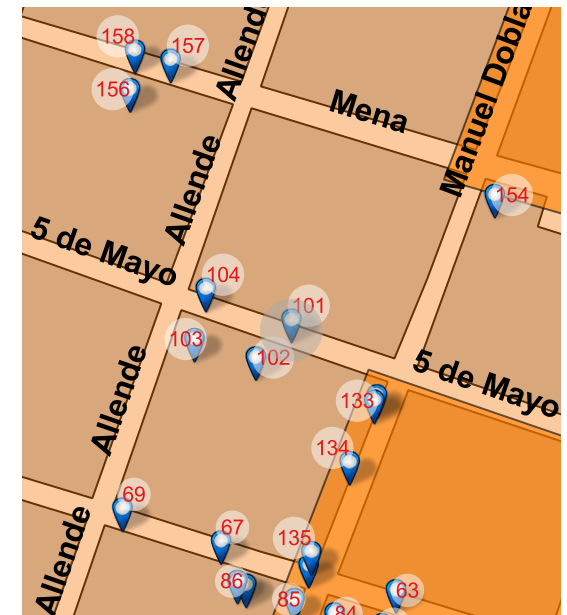

Long: -101.1829 Lat: 20.3930

FOTO ORIGINAL DEL CATÁLOGO 1995

FOTO ACTUAL 2018

UBICACIÓN

05 de Mayo 047, Centro, Valle de Santiago, Gto. 38400

REFERENCIA

Entre M. Doblado y Allende

NOMBRE DEL CONJUNTO