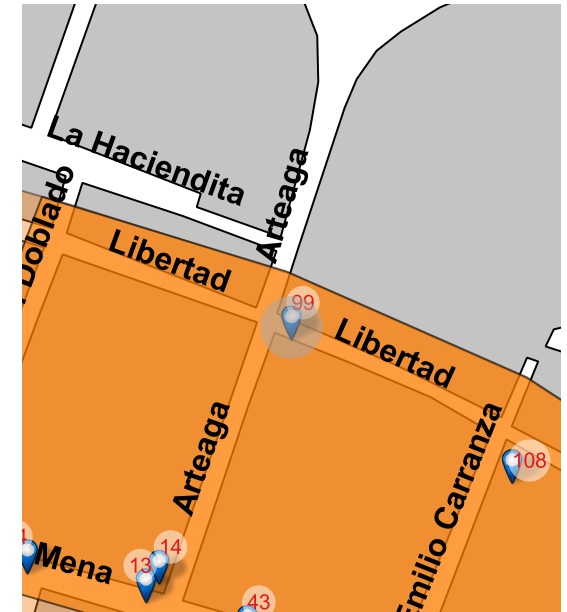

NOTAS

SD

Long: -101.1804 Lat: 20.3948