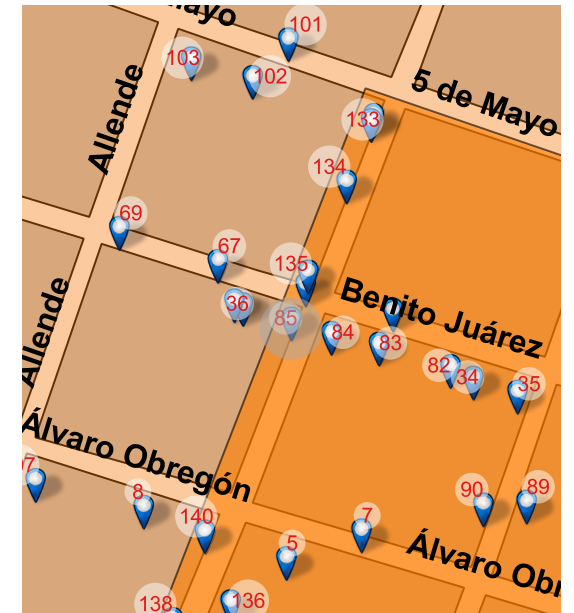

UBICACIÓN

Juárez 211, Centro, Valle de Santiago, Gto. 38400

REFERENCIA

Esq. Manuel Doblado

NOMBRE DEL CONJUNTO

SD

NOTAS

SD