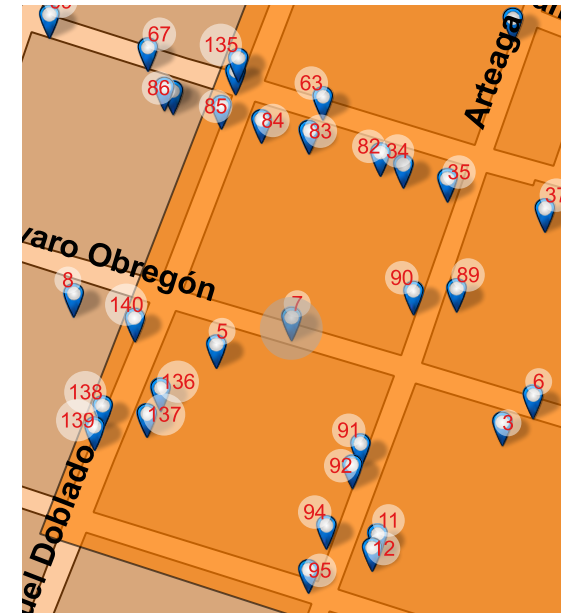

FOTO ACTUAL 2018

UBICACIÓN

Alvaro Obregón 122, Centro, Valle de Santiago, Gto. 38400

REFERENCIA

Entre Arteaga y Emilio Carranza

NOMBRE DEL CONJUNTO

SD

NOTAS

SD

Long: -101.1814 Lat: 20.3904

FOTO ORIGINAL DEL CATÁLOGO 1995

FOTO ACTUAL 2018

UBICACIÓN

Alvaro Obregón 134, Centro, Valle de Santiago, Gto. 38400

REFERENCIA

Entre Manuel Doblado y Arteaga

NOMBRE DEL CONJUNTO

SD

NOTAS

SD

Long: -101.1826 Lat: 20.3908

FOTO ORIGINAL DEL CATÁLOGO 1995

FOTO ACTUAL 2018

UBICACIÓN