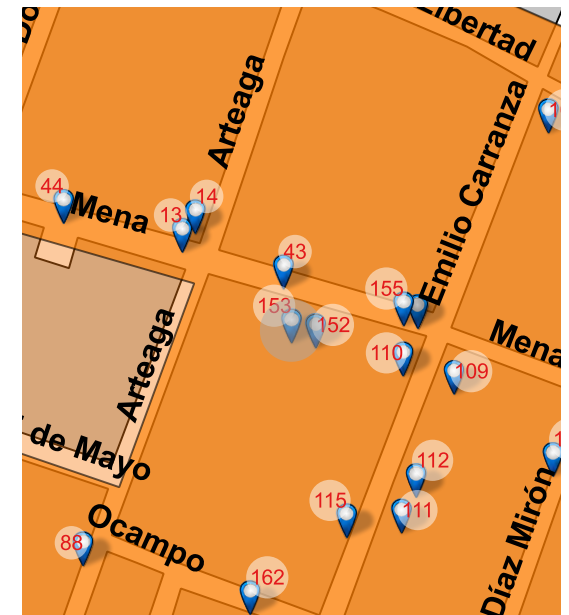

REFERENCIA

Entre Emilio Carranza y Arteaga

NOMBRE DEL CONJUNTO

SD

NOTAS

SD

Long: -101.1806 Lat: 20.3932

FOTO ORIGINAL DEL CATÁLOGO 1995