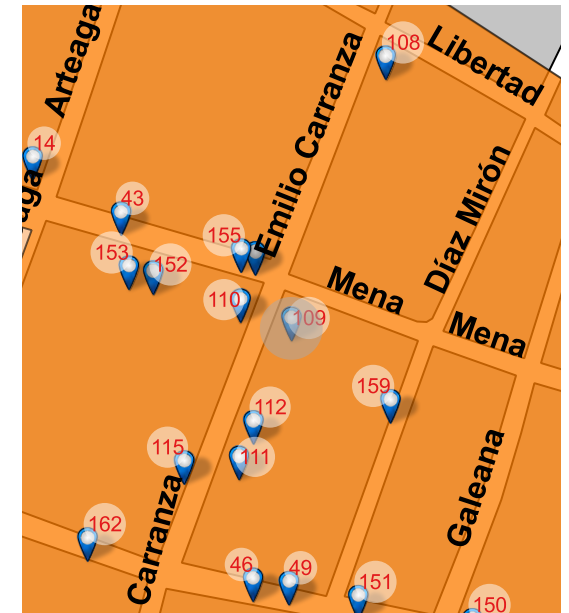

Long: -101.1798 Lat: 20.3929

FOTO ORIGINAL DEL CATÁLOGO 1995

FOTO ACTUAL 2018

UBICACIÓN

Emilio Carranza 024, Centro, Valle de Santiago, Gto. 38400

REFERENCIA

Esq . Mena

NOMBRE DEL CONJUNTO