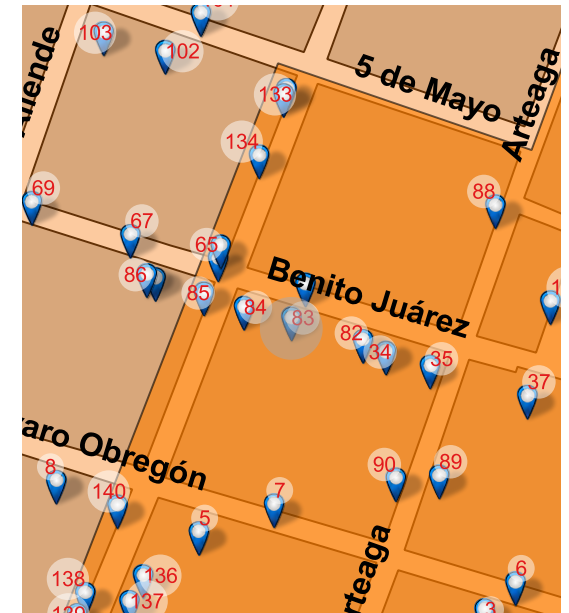

NOTAS

SD

Long: -101.1825 Lat: 20.3916