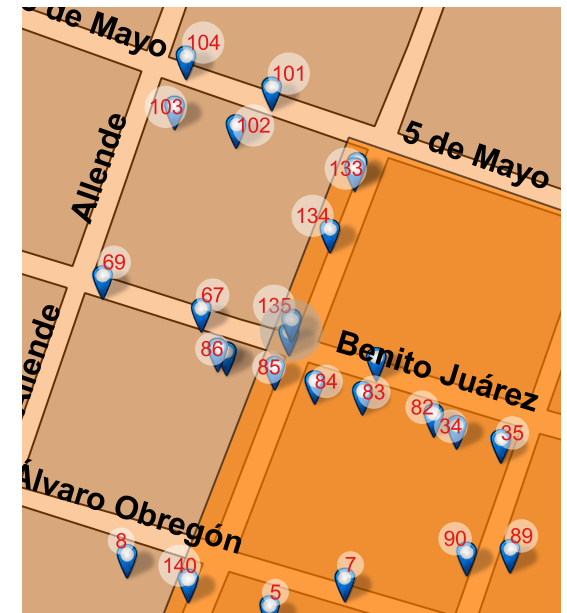

Long: -101.1828 Lat: 20.3920

FOTO ORIGINAL DEL CATÁLOGO 1995

FOTO ACTUAL 2018

UBICACIÓN

Manuel Doblado 093, Centro, Valle de Santiago, Gto. 38400

REFERENCIA

Entre A. Obregón y Zaragoza

NOMBRE DEL CONJUNTO