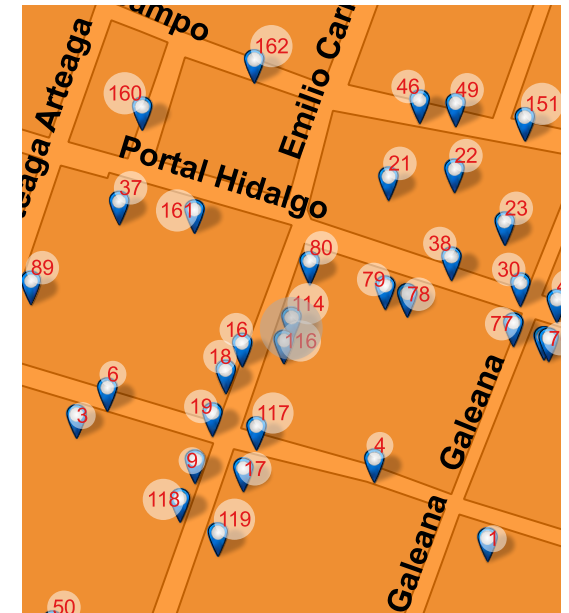

NOTAS

SD

Long: -101.1806 Lat: 20.3907