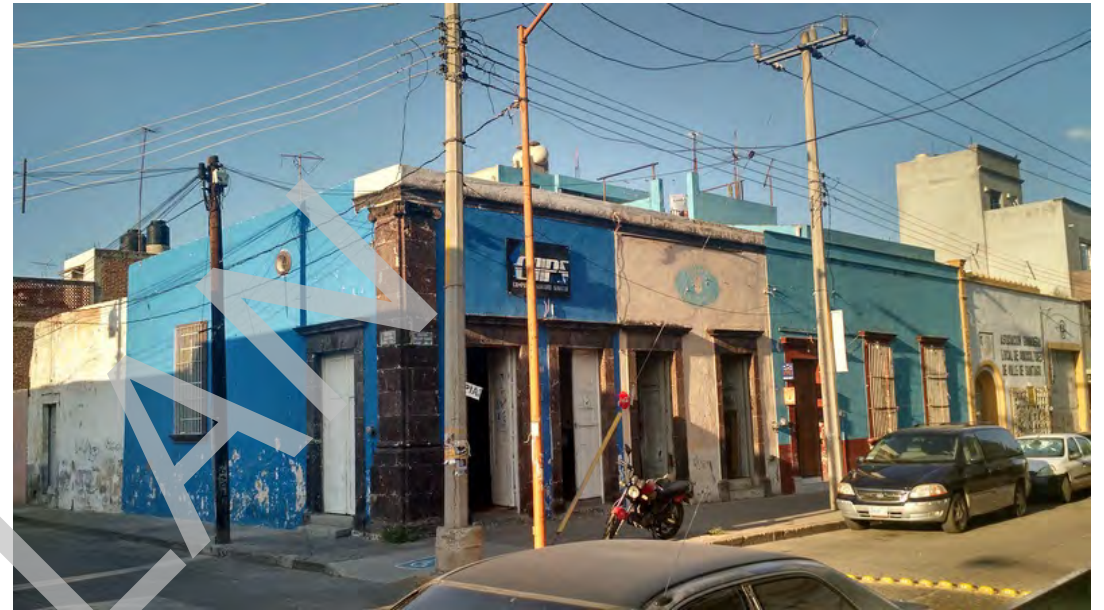

FOTO ACTUAL 2018

UBICACIÓN

Melchor Ocampo 146, Centro, Valle de Santiago, Gto. 38400

REFERENCIA

Esq. Díaz Mirón

NOMBRE DEL CONJUNTO

SD