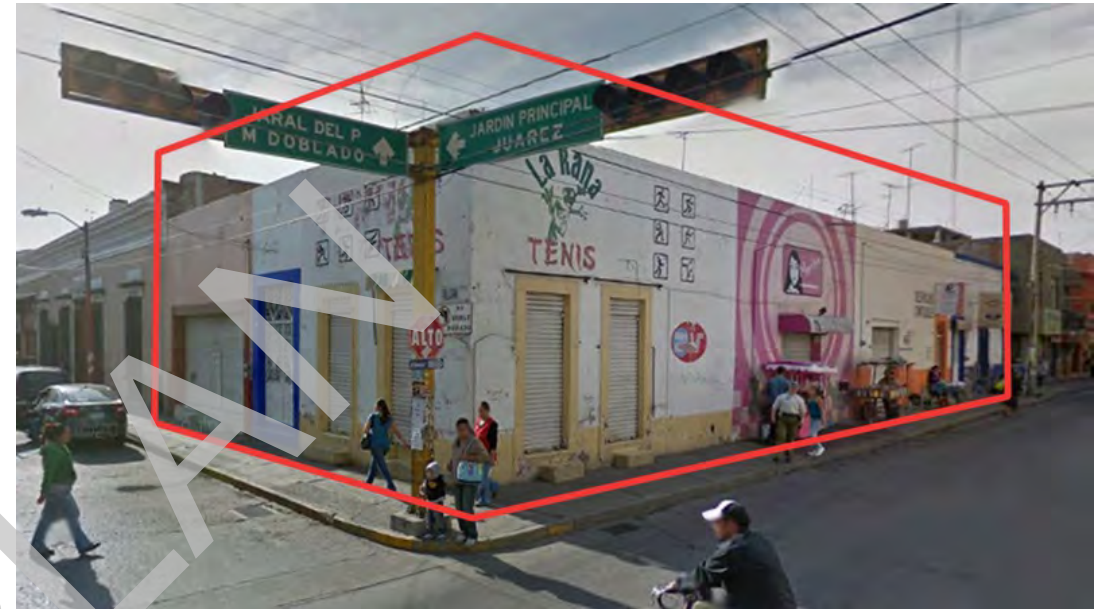

NOTAS

SD

Long: -101.1825 Lat: 20.3916

FOTO ORIGINAL DEL CATÁLOGO 1995

FOTO ACTUAL 2018

UBICACIÓN

Juárez 207, Centro, Valle de Santiago, Gto. 38400

REFERENCIA