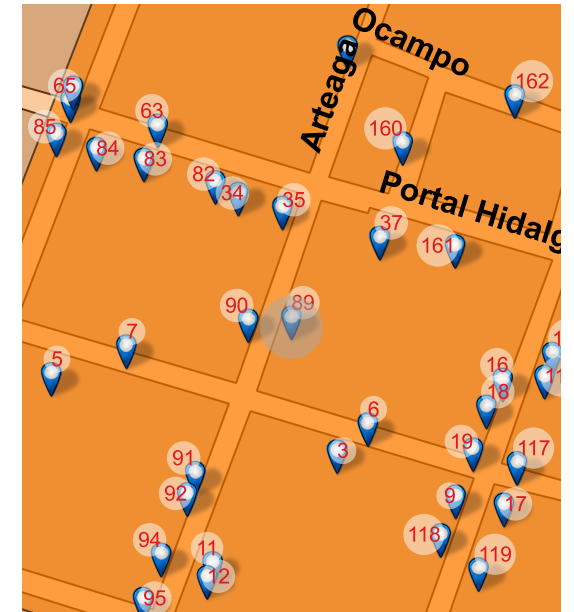

NOTAS

SD

Long: -101.1818 Lat: 20.3909