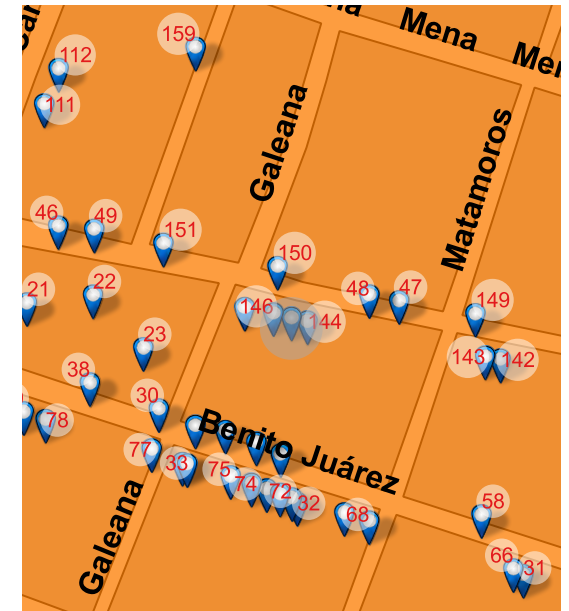

NOTAS

SD

Long: -101.1789 Lat: 20.3913