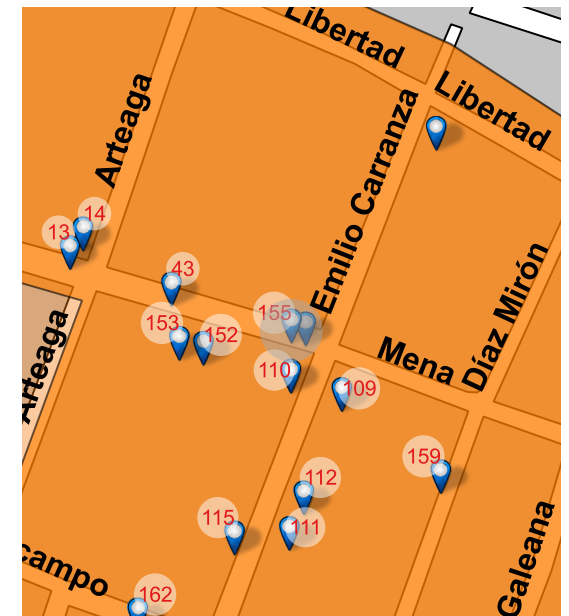

NOTAS

SD

Long: -101.1801 Lat: 20.3933