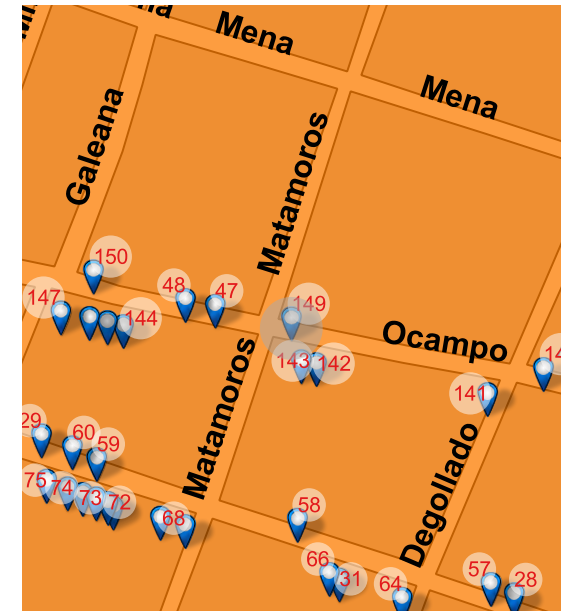

NOTAS

SD

Long: -101.1781 Lat: 20.3913