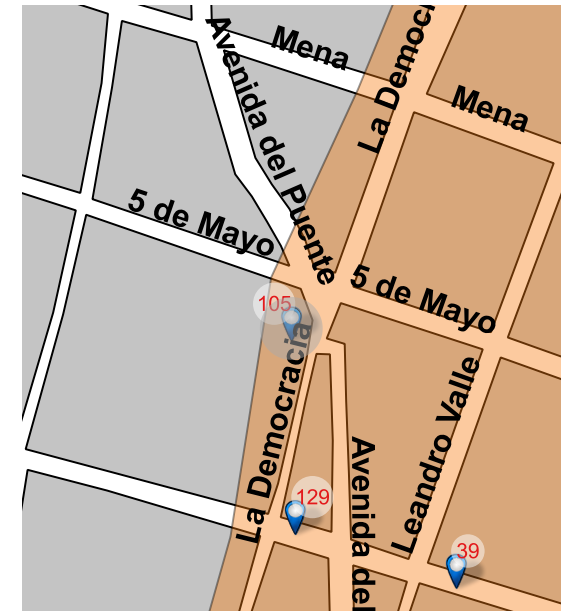

NOTAS

SD

Long: -101.1855 Lat: 20.3937