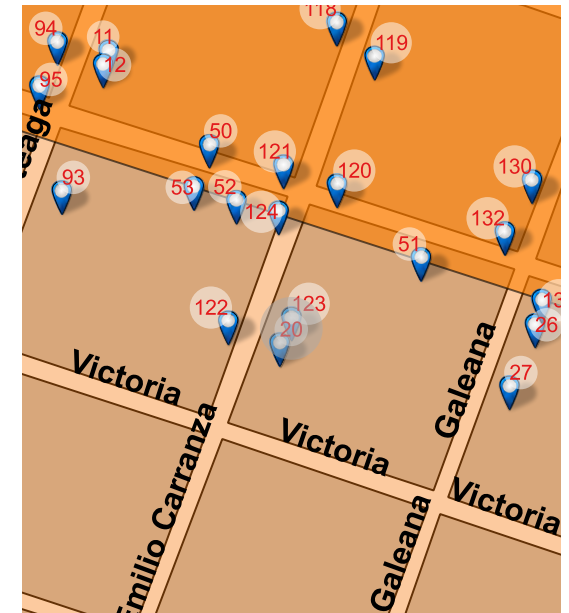

Emilio Carranza 067, Centro, Valle de Santiago, Gto. 38400

REFERENCIA

Entre Zaragoza y Victoria

NOMBRE DEL CONJUNTO

SD

NOTAS

SD

Long: -101.1813 Lat: 20.3885