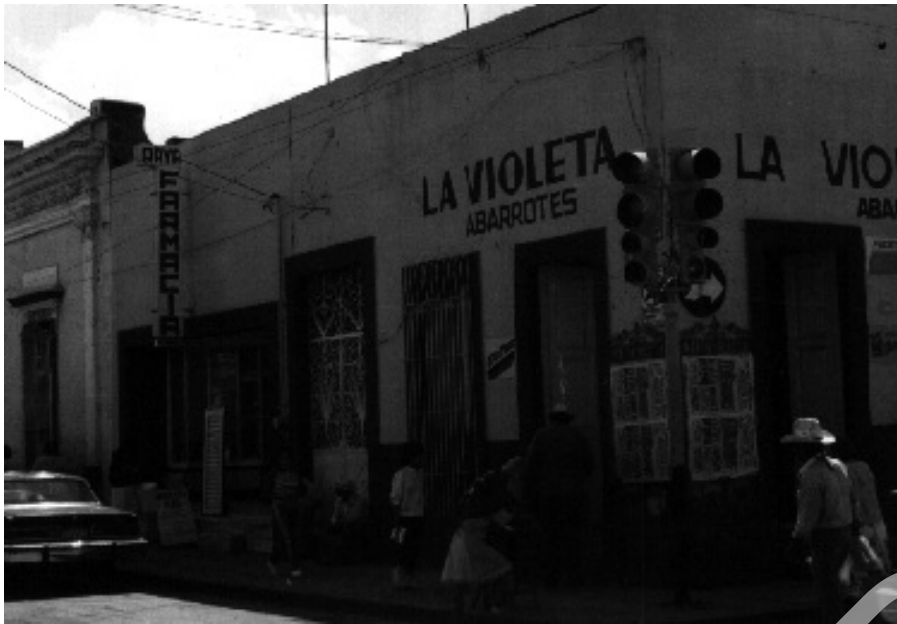

FOTO ORIGINAL DEL CATÁLOGO 1995