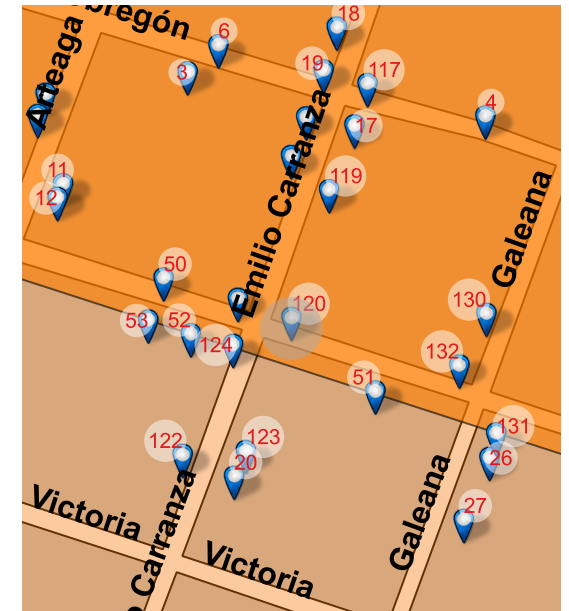

NOTAS

SD

Long: -101.1811 Lat: 20.3891