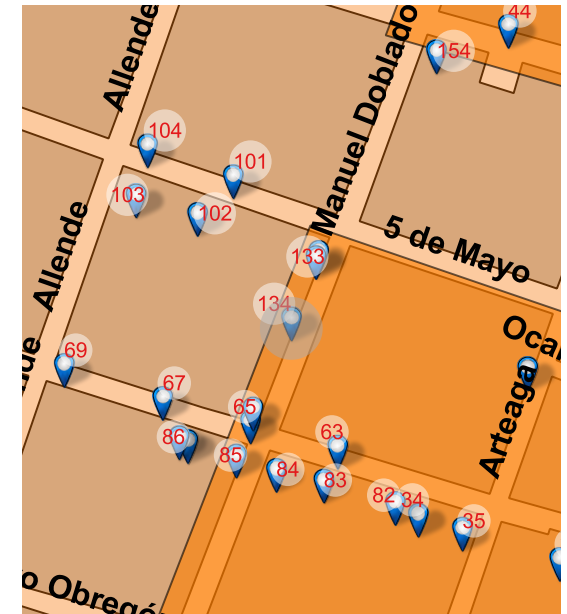

NOTAS

SD

Long: -101.1826 Lat: 20.3924