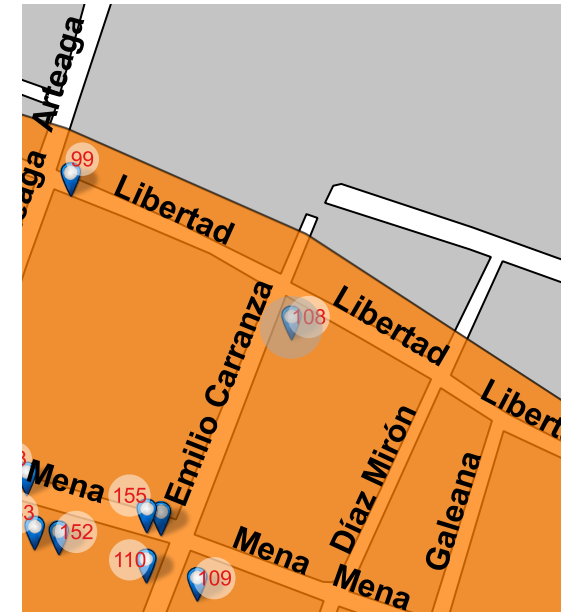

NOTAS

SD

Long: -101.1794 Lat: 20.3941