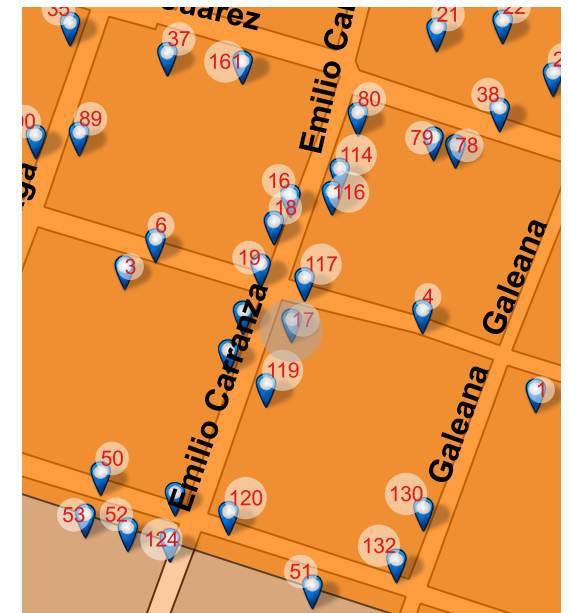

FOTO ORIGINAL DEL CATÁLOGO 1995

FOTO ACTUAL 2018

UBICACIÓN

Emilio Carranza 045, Centro, Valle de Santiago, Gto. 38400

REFERENCIA

Esq. Alvaro Obregón

NOMBRE DEL CONJUNTO

Esc. Corregidora

NOTAS

SD

Long: -101.1808 Lat: 20.3900

FOTO ORIGINAL DEL CATÁLOGO 1995

FOTO ACTUAL 2018

UBICACIÓN

Emilio Carranza 046, Centro, Valle de Santiago, Gto. 38400

REFERENCIA