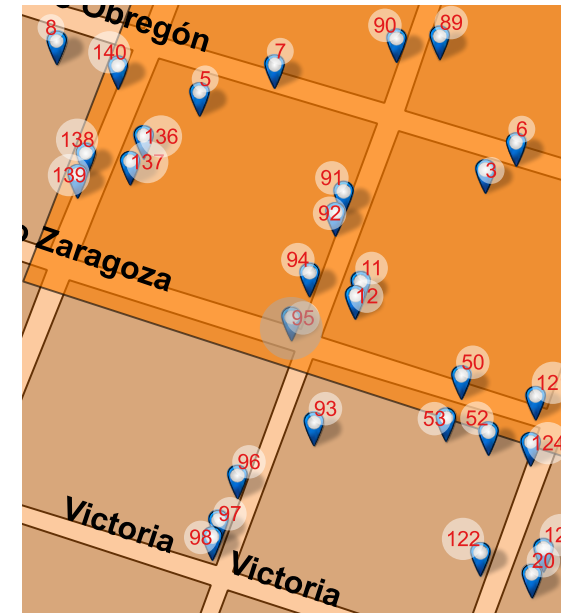

NOTAS

SD

Long: -101.1825 Lat: 20.3896