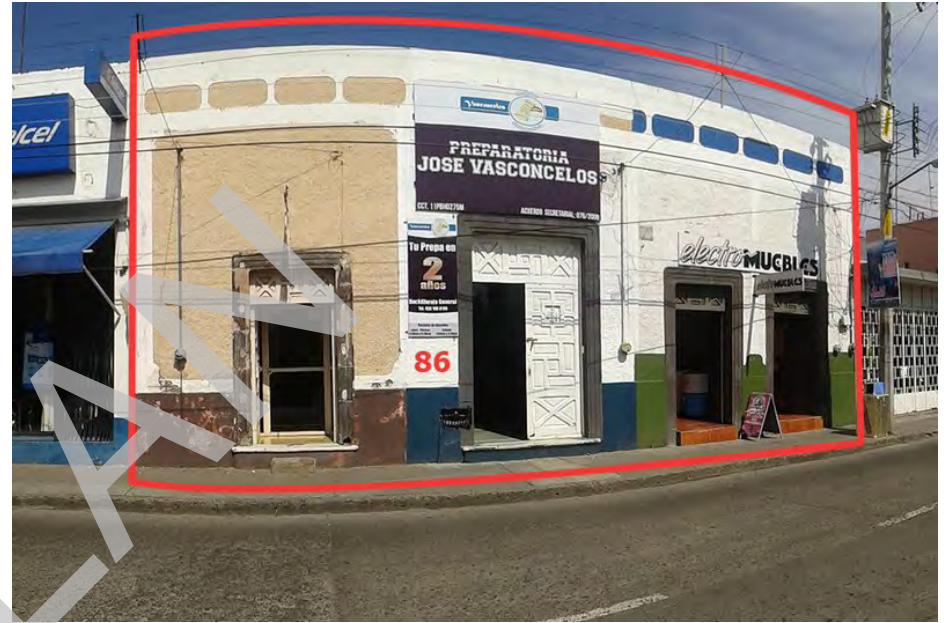

FOTO ACTUAL 2018

UBICACIÓN

Arteaga 086, Centro, Valle de Santiago, Gto. 38400

REFERENCIA

Entre A . Obregón y Juárez

NOMBRE DEL CONJUNTO

SD