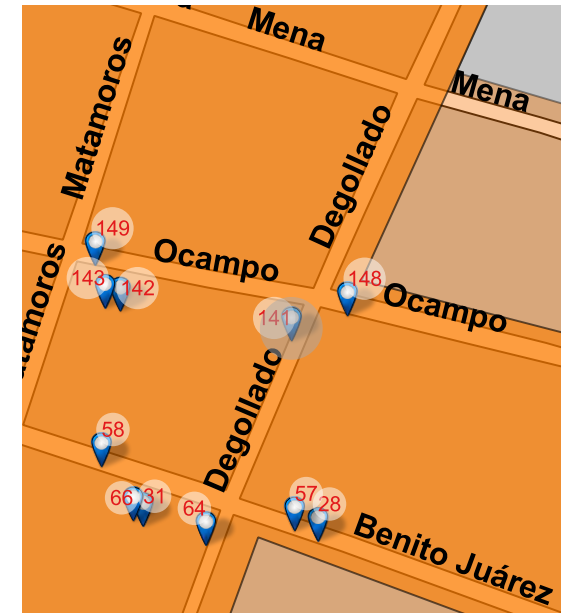

NOTAS

SD

Long: -101.1772 Lat: 20.3910