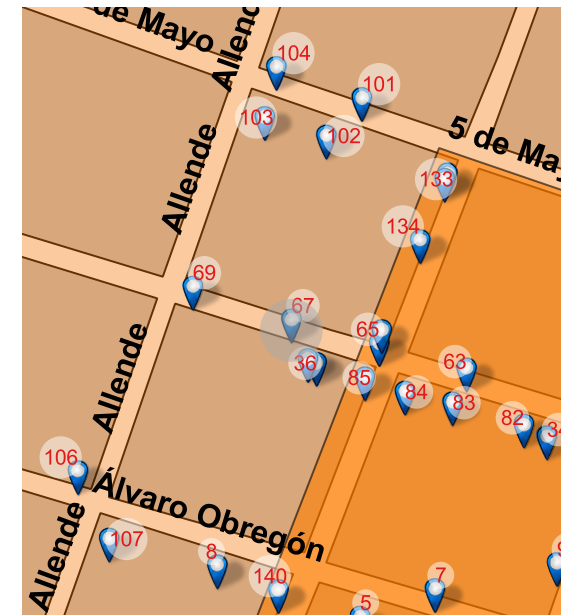

NOTAS

SD

Long: -101.1832 Lat: 20.3920