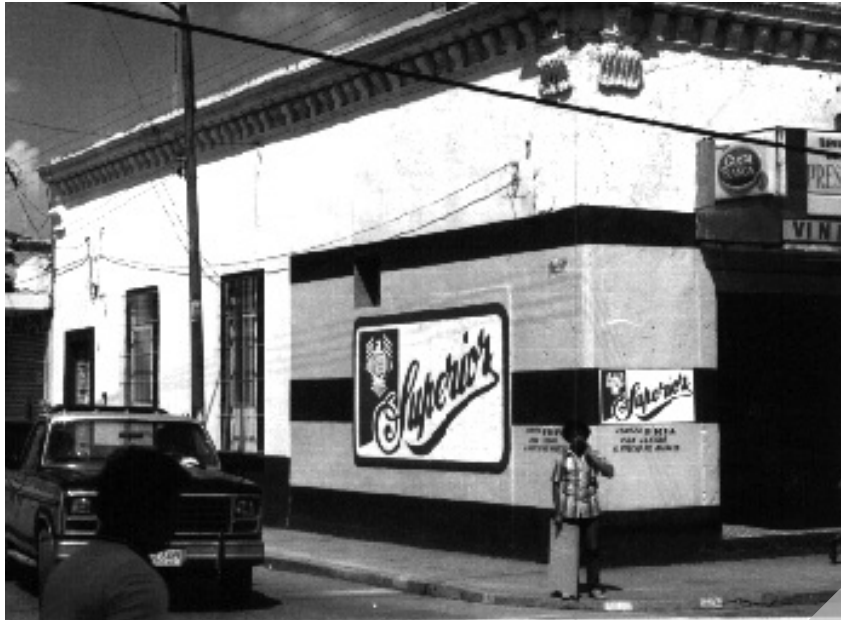

FOTO ORIGINAL DEL CATÁLOGO 1995