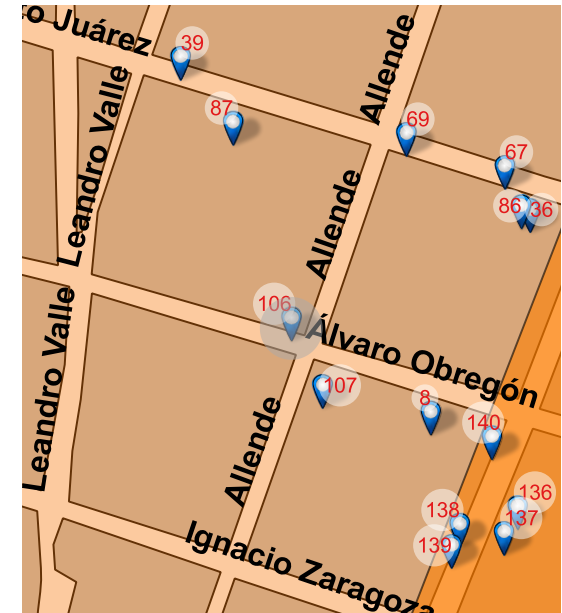

Allende s/n, Centro, Valle de Santiago, Gto. 38400

REFERENCIA

Esq. A. Obregón

NOMBRE DEL CONJUNTO

SD

NOTAS

SD

Long: -101.1842 Lat: 20.3913