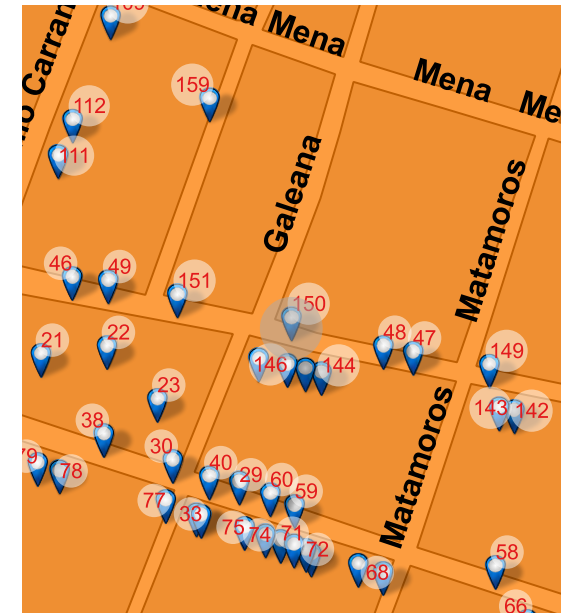

NOTAS

SD

Long: -101.1790 Lat: 20.3915