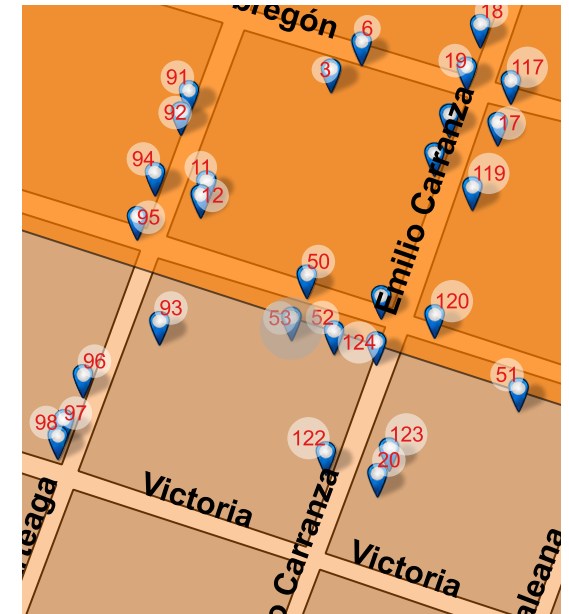

FOTO ACTUAL 2018

UBICACIÓN

Zaragoza 071, Centro, Valle de Santiago, Gto. 38400

REFERENCIA

Entre Emilio Carranza y Arteaga

NOMBRE DEL CONJUNTO

SD

NOTAS

SD

Long: -101.1816 Lat: 20.3891

FOTO ORIGINAL DEL CATÁLOGO 1995

FOTO ACTUAL 2018

UBICACIÓN

Zaragoza 073, Centro, Valle de Santiago, Gto. 38400

REFERENCIA

Entre Emilio Carranza y Arteaga

NOMBRE DEL CONJUNTO

SD

NOTAS

SD

Long: -101.1818 Lat: 20.3891

FOTO ORIGINAL DEL CATÁLOGO 1995

FOTO ACTUAL 2018

UBICACIÓN