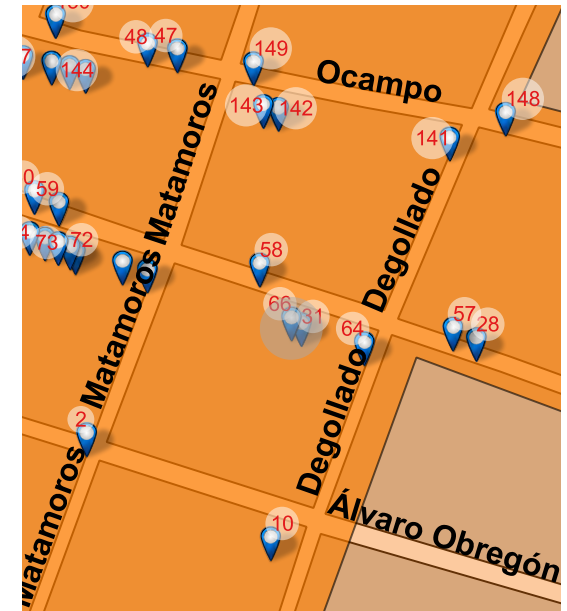

NOTAS

Está duplicado con el catalogado como 0031

Long: -101.1779 Lat: 20.3902