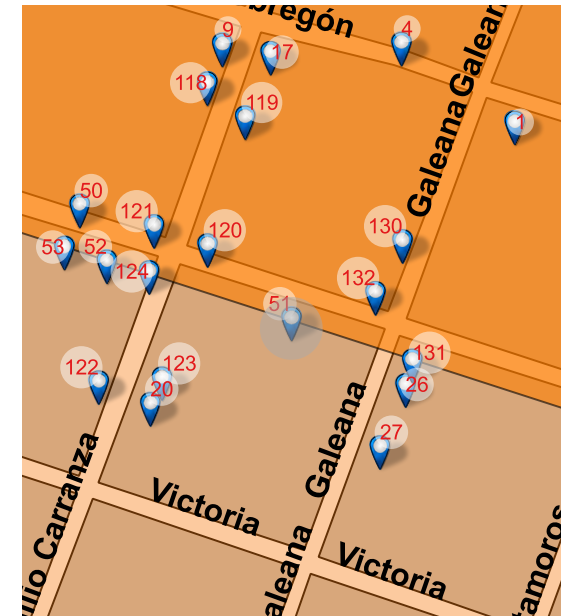

NOTAS

Es No. Exterior 065

Long: -101.1807 Lat: 20.3888