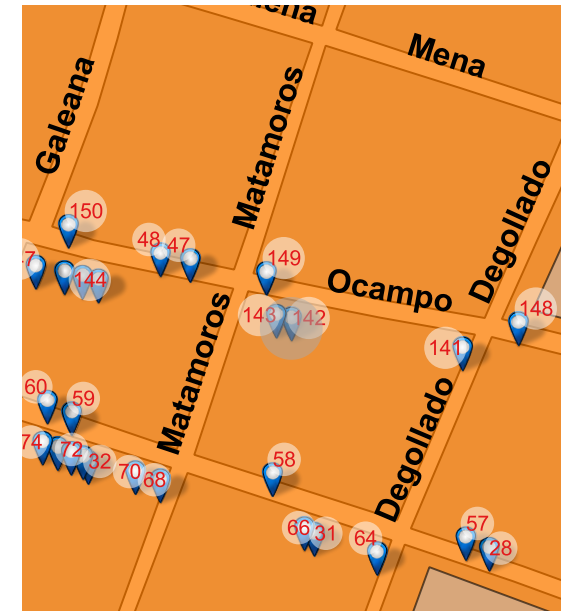

NOTAS

SD

Long: -101.1780 Lat: 20.3911