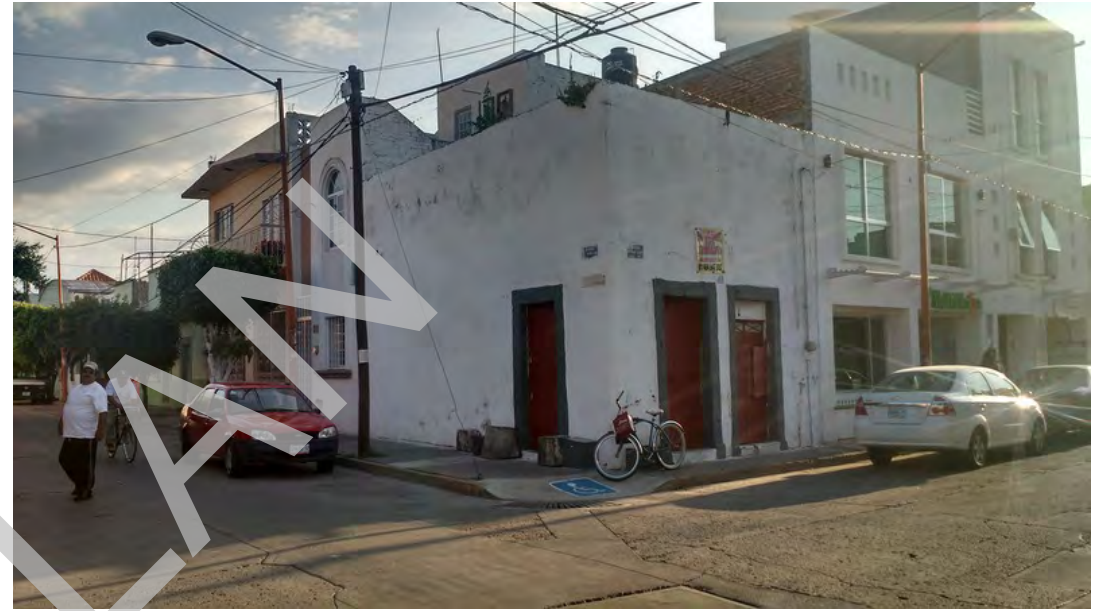

FOTO ORIGINAL DEL CATÁLOGO 1995

FOTO ACTUAL 2018

UBICACIÓN

Melchor Ocampo 031, Centro, Valle de Santiago, Gto. 38400

REFERENCIA

Esq . Santos Degollado

NOMBRE DEL CONJUNTO

SD