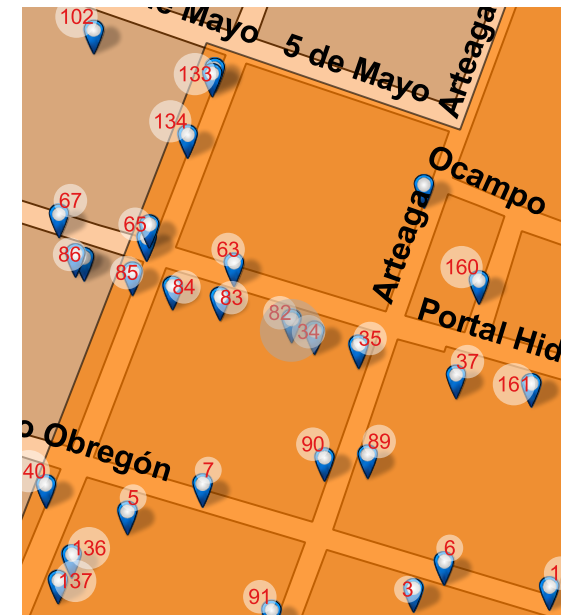

Juárez 197, Centro, Valle de Santiago, Gto. 38400

REFERENCIA

Entre Arteaga y M. Doblado

NOMBRE DEL CONJUNTO

SD

NOTAS

SD

Long: -101.1822 Lat: 20.3915