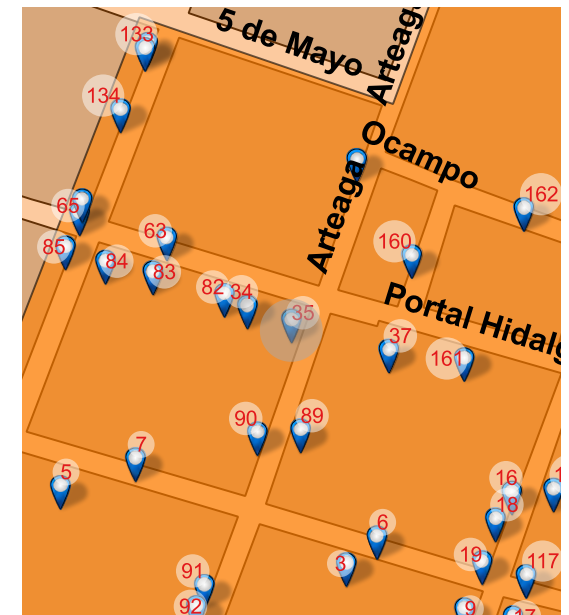

Long: -101.1789 Lat: 20.3905

FOTO ORIGINAL DEL CATÁLOGO 1995

FOTO ACTUAL 2018

UBICACIÓN

Juárez 149, Centro, Valle de Santiago, Gto. 38400

REFERENCIA

Entre Galeana y Matamoros

NOMBRE DEL CONJUNTO

FOTO ACTUAL 2018

UBICACIÓN

Juárez 189, Centro, Valle de Santiago, Gto. 38400

REFERENCIA

Esq . Arteaga

NOMBRE DEL CONJUNTO

SD

NOTAS

SD

Long: -101.1818 Lat: 20.3914

FOTO ORIGINAL DEL CATÁLOGO 1995

FOTO ACTUAL 2018

UBICACIÓN

Juárez 213, Centro, Valle de Santiago, Gto. 38400

REFERENCIA

Entre Manuel Doblado y Allende