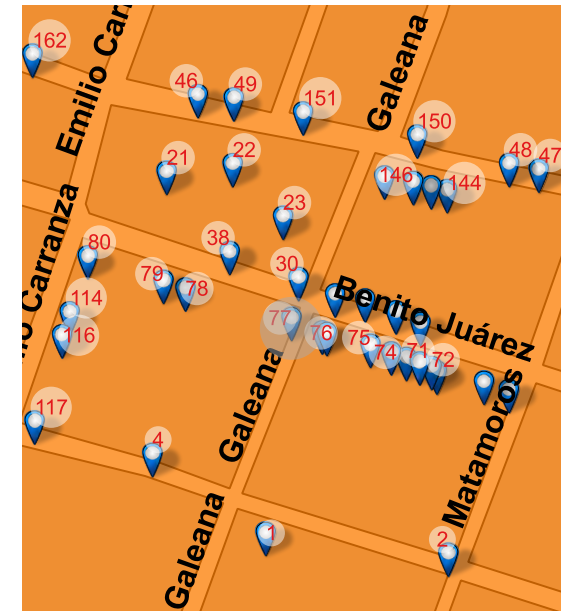

Long: -101.1794 Lat: 20.3906

FOTO ORIGINAL DEL CATÁLOGO 1995

FOTO ACTUAL 2018

UBICACIÓN

Juárez 151, Centro, Valle de Santiago, Gto. 38400

REFERENCIA

Esq. Galeana

NOMBRE DEL CONJUNTO

SD

NOTAS

SD

Long: -101.1796 Lat: 20.3907

FOTO ORIGINAL DEL CATÁLOGO 1995

FOTO ACTUAL 2018

UBICACIÓN

Juárez 155, Centro, Valle de Santiago, Gto. 38400