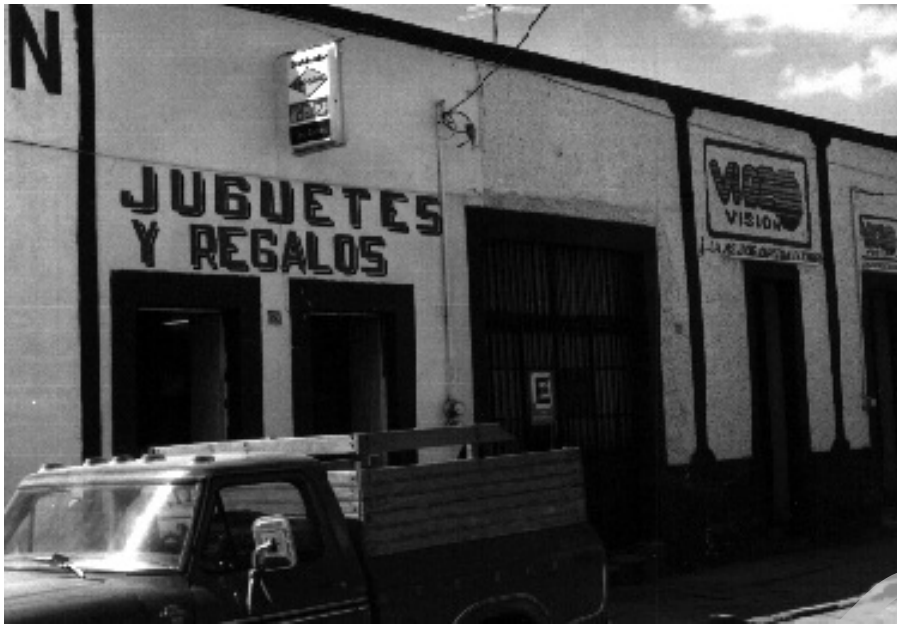

Long: -101.1829 Lat: 20.3917

FOTO ORIGINAL DEL CATÁLOGO 1995

FOTO ACTUAL 2018

UBICACIÓN

Juárez 213, Centro, Valle de Santiago, Gto. 38400

REFERENCIA

Entre M. Doblado y Allende

NOMBRE DEL CONJUNTO