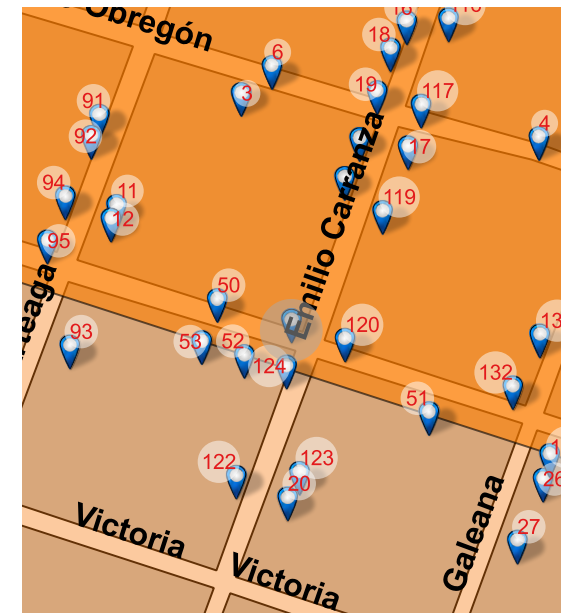

SD

Long: -101.1814 Lat: 20.3892

FOTO ORIGINAL DEL CATÁLOGO 1995

FOTO ACTUAL 2018

UBICACIÓN

Emilio Carranza 060, Centro, Valle de Santiago, Gto. 38400

REFERENCIA

Entre Victoria y Zaragoza