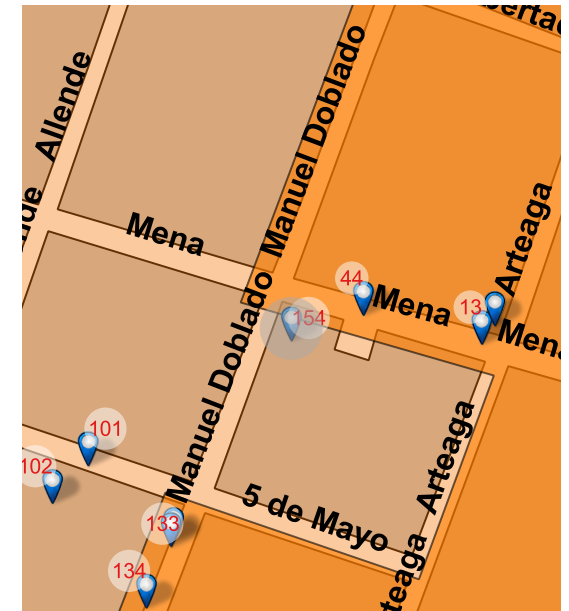

NOTAS

SD

Long: -101.1820 Lat: 20.3936